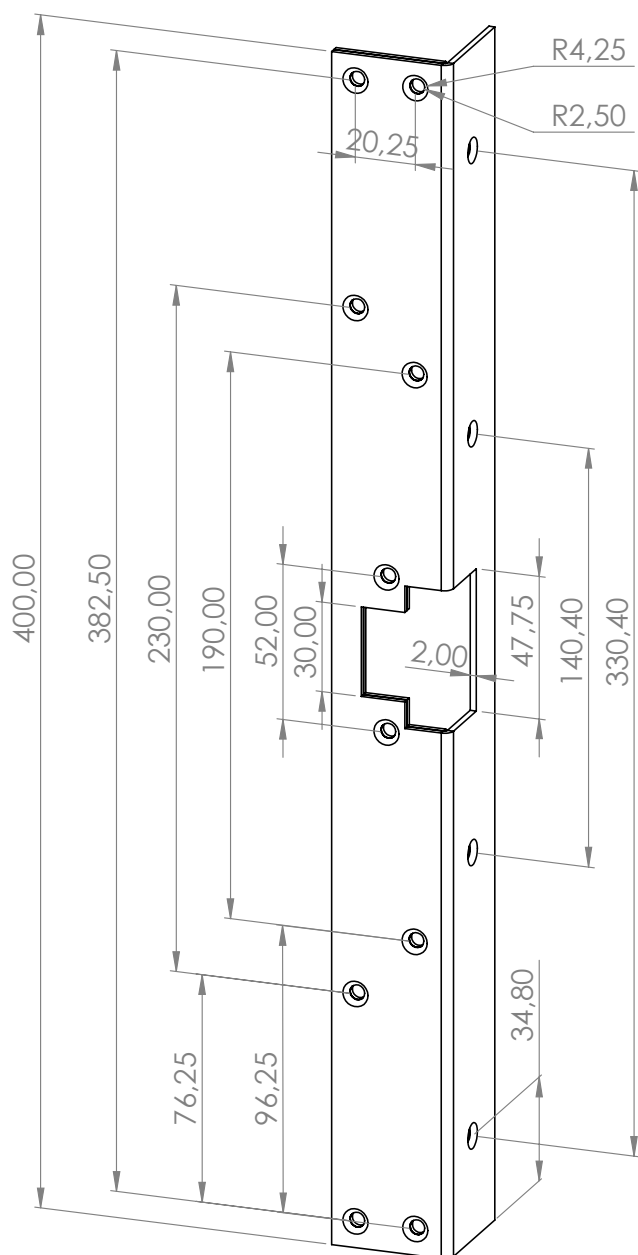

STOLPE 14

VIGTGT

- Alle mål er i mm

STOLPERNES MATERIALER

Rustfri stål :

Messing :

STOLPERNES MÅL

Højde : 400mm

Bredde : 40mm

Dybde : 40mm

Materiale tykkelse : 3mm