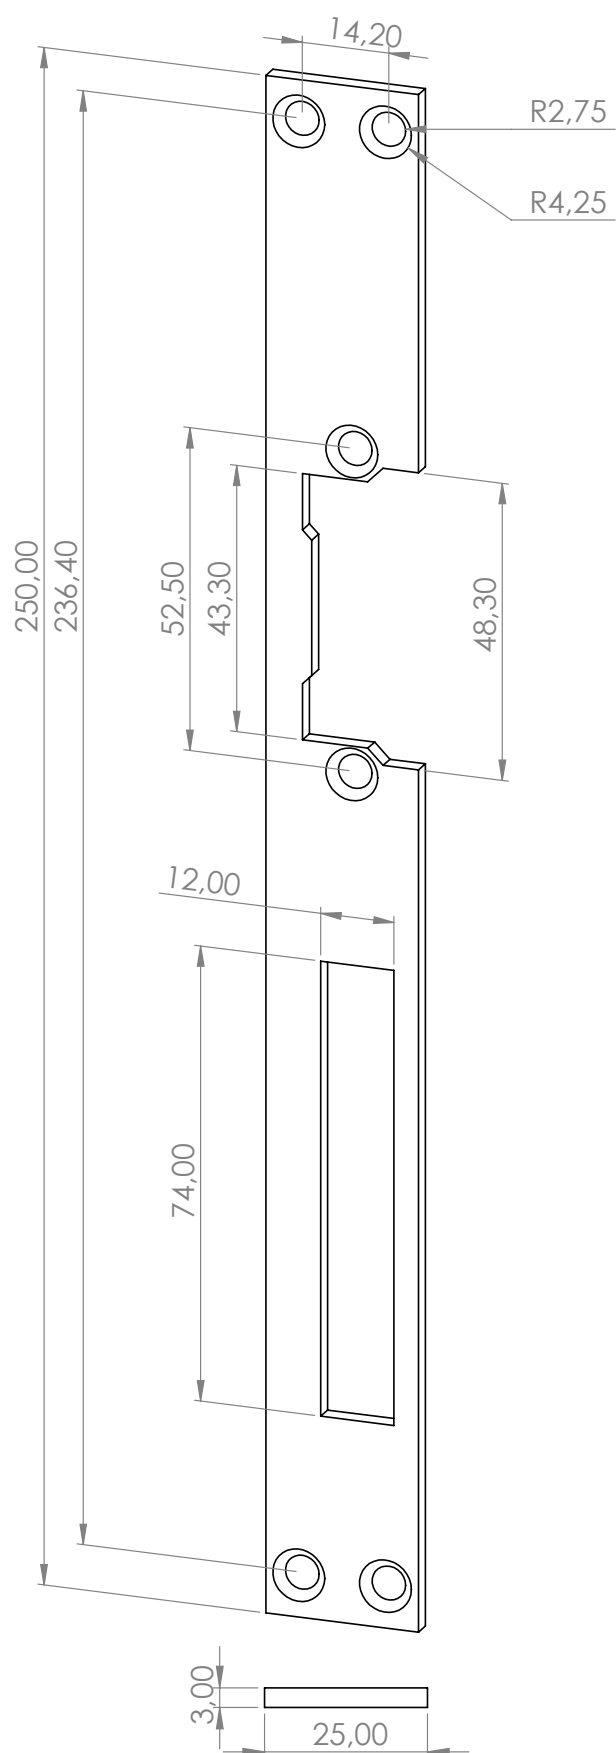

STOLPE 4

VIGTGT

- Alle mål er i mm
- Stolpe 4 kan vendes og har skrue undersænkingen på begge sider

STOLPERNES MATERIALER

Rustfri stål :

Messing :

STØÆPERNES MÅL

Højde	:	250mm
Bredde	:	25mm
Dybde	:	3mm
Materiale tykkelse	:	3mm