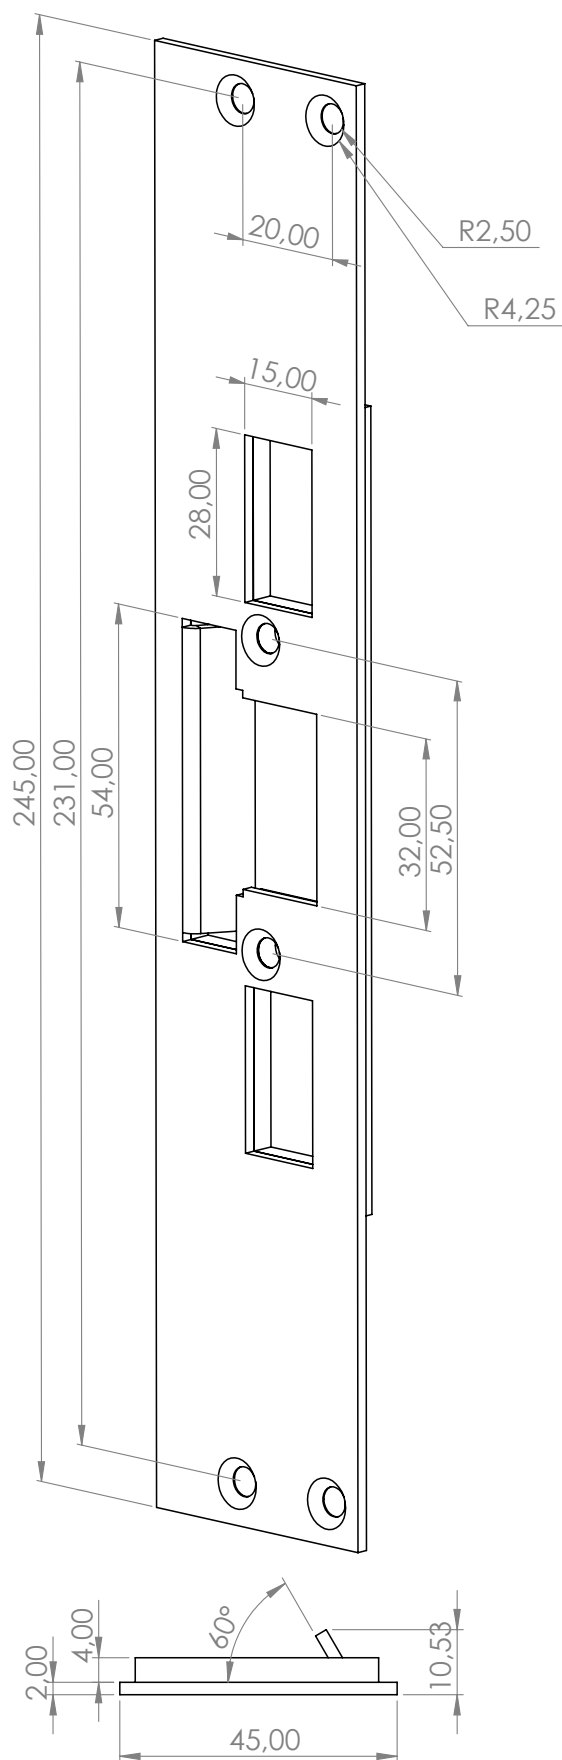

STOLPE 5

VIGTGT

- Alle mål er i mm

STOLPERNES MATERIALER

Rustfri stål

:

Messing

:

STOLPERNES MÅL

Højde : 245mm

Bredde : 45mm

Dybde : 11,03mm

Materiale tykkelse : 3mm