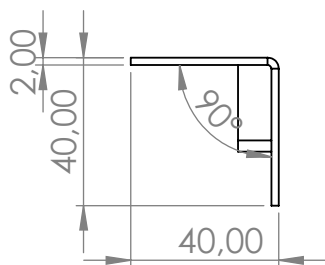

## STOLPERNES MÅL

Højde : 180mm

Bredde : 40mm

Dybde : 40mm

Materiale tykkelse : 3mm

## VIGTGT

- Alle mål er i mm

## STOLPERNES MÅL

Højde	:	260mm
Bredde	:	40mm
Dybde	:	30mm
Materiale tykkelse	:	3mm