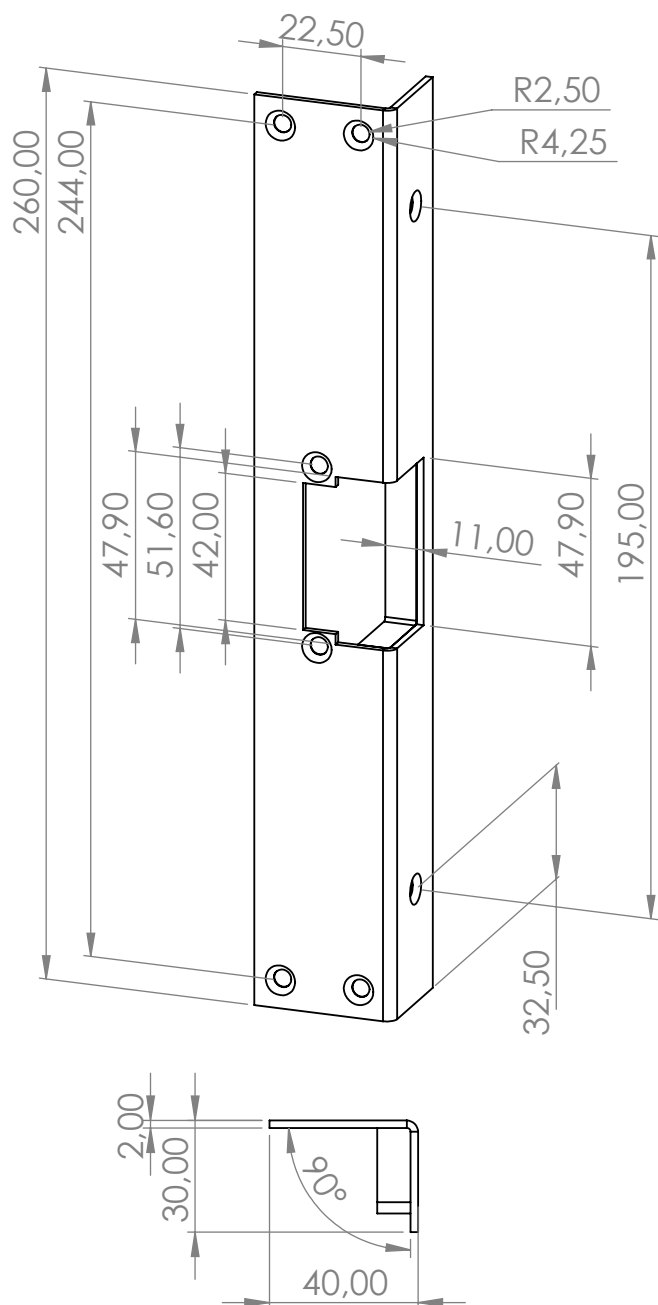

## VIGTGT

- Alle mål er i mm
- Stolpe 2 kan vendes og har skrue undersænkingen på begge sider

## VIGTGT

- Alle mål er i mm

## STOLPERNES MÅL

Højde : 180mm

Bredde : 40mm

Dybde : 40mm

Materiale tykkelse : 3mm