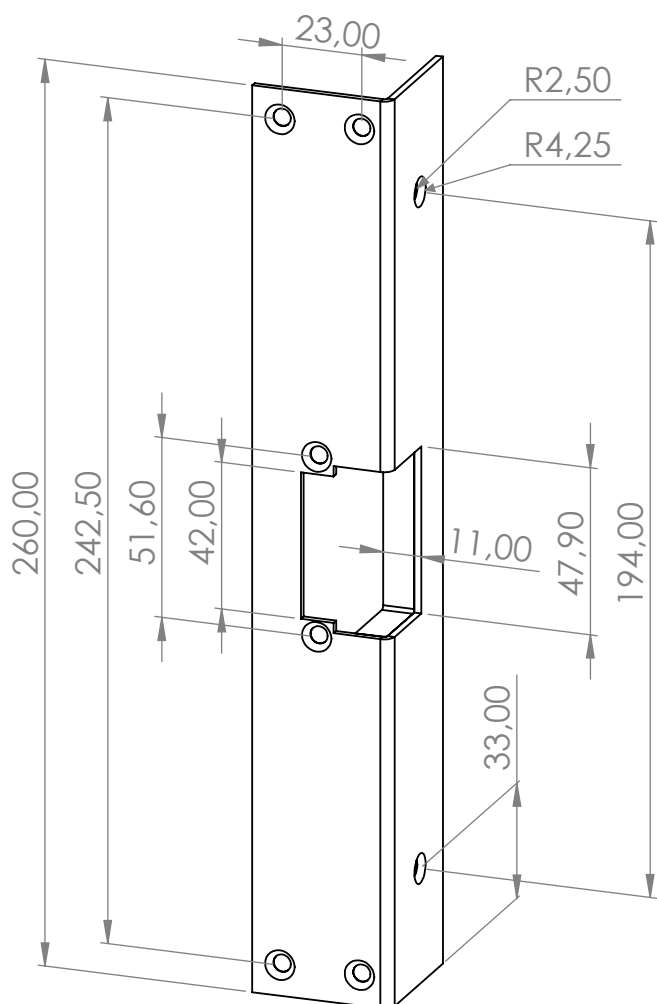

## STOLPERNES MÅL

Højde : 180mm

Bredde : 40mm

Dybde : 40mm

Materiale tykkelse : 3mm

## VIGTGT

- Alle mål er i mm

## STOLPERNES MÅL

Højde	:	260mm
Bredde	:	40mm
Dybde	:	30mm
Materiale tykkelse	:	3mm