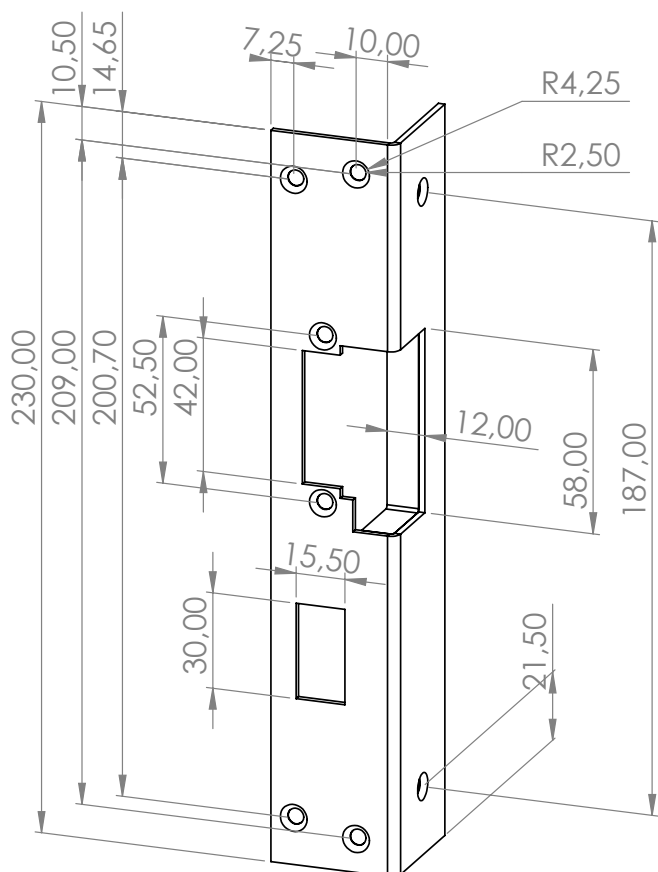

## STOLPERNES MÅL

Højde	:	260mm
Bredde	:	40mm
Dybde	:	30mm
Materiale tykkelse	:	3mm

## VIGTGT

- Alle mål er i mm

## STOLPERNES MÅL

Højde	:	260mm
Bredde	:	40mm
Dybde	:	40mm
Materiale tykkelse	:	3mm