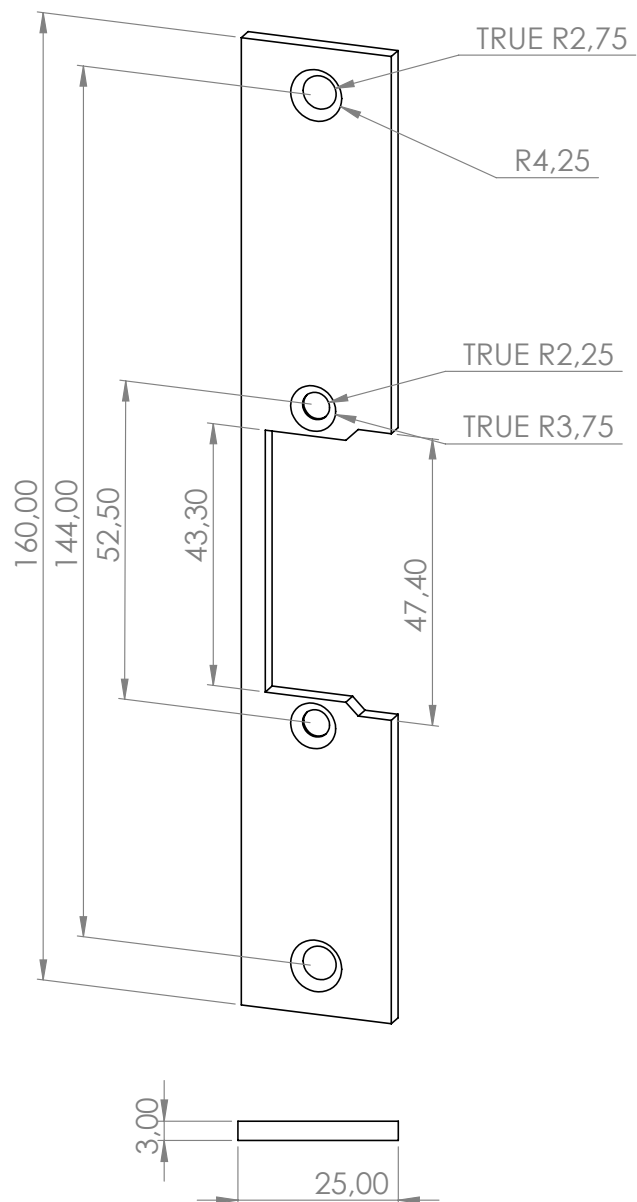

## VIGTGT

- Alle mål er i mm
- Stolpe 1 kan vendes og har skrue undersænknings på begge sider

## STOLPERNES MÅL

Højde	:	160mm
Bredde	:	25mm
Dybde	:	3mm
Materiale tykkelse	:	3mm