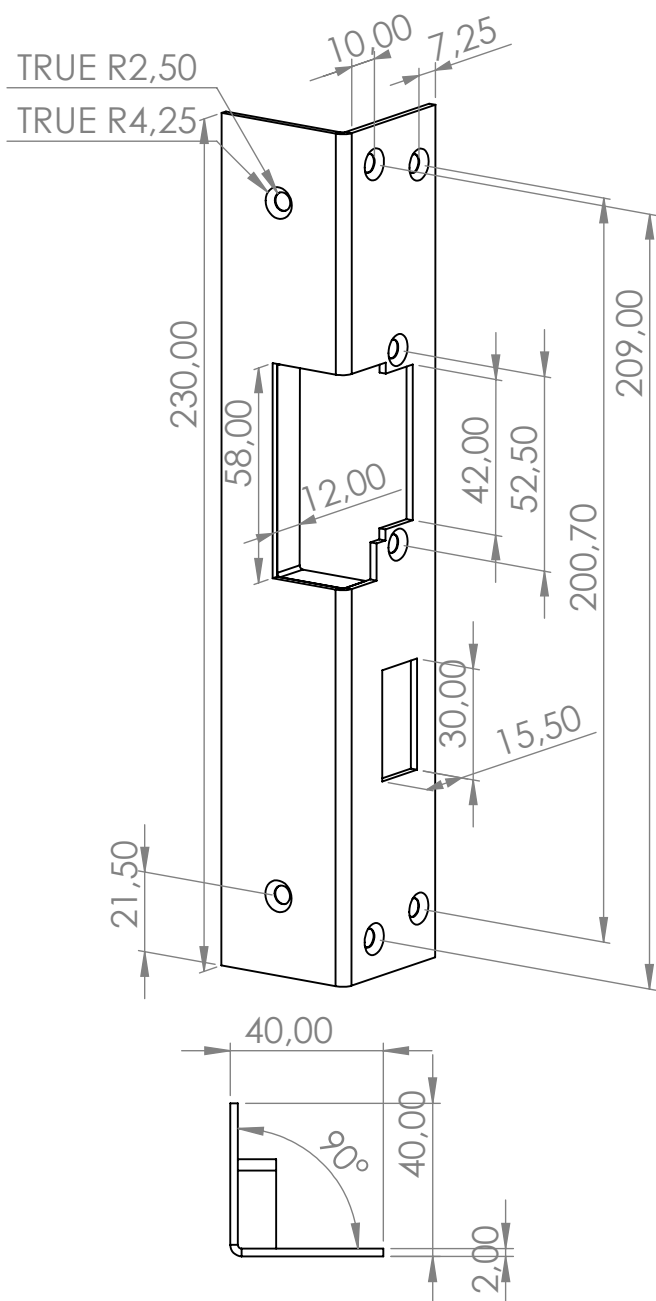

## STOLPERNES MÅL

Højde	:	260mm
Bredde	:	40mm
Dybde	:	40mm
Materiale tykkelse	:	3mm

## VIGTGT

- Alle mål er i mm

## STOLPERNES MÅL

Højde	:	230mm
Bredde	:	40mm
Dybde	:	40mm
Materiale tykkelse	:	3mm