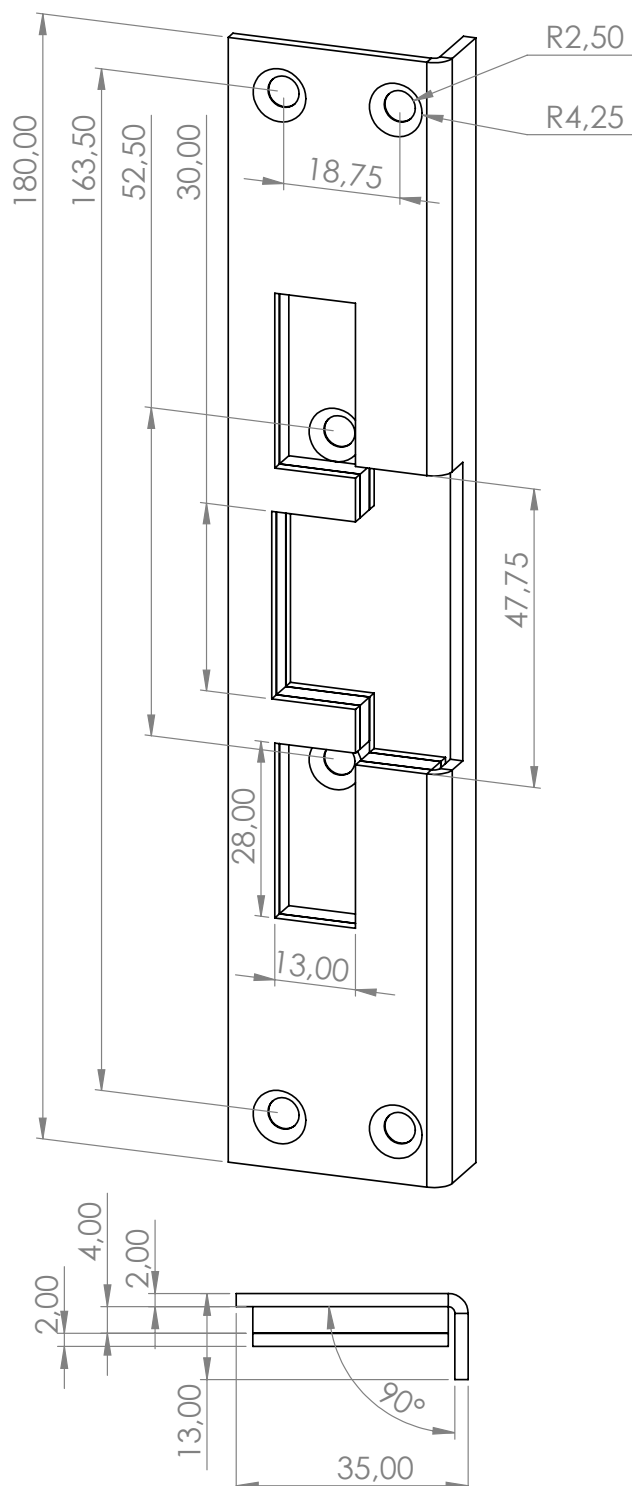

STOLPE 6

VIGTGT

- Alle mål er i mm

STOLPERNES MATERIALER

Rustfri stål :

Messing :

STOLPERNES MÅL

Højde	:	180mm
Bredde	:	35mm
Dybde	:	13mm
Materiale tykkelse	:	3mm