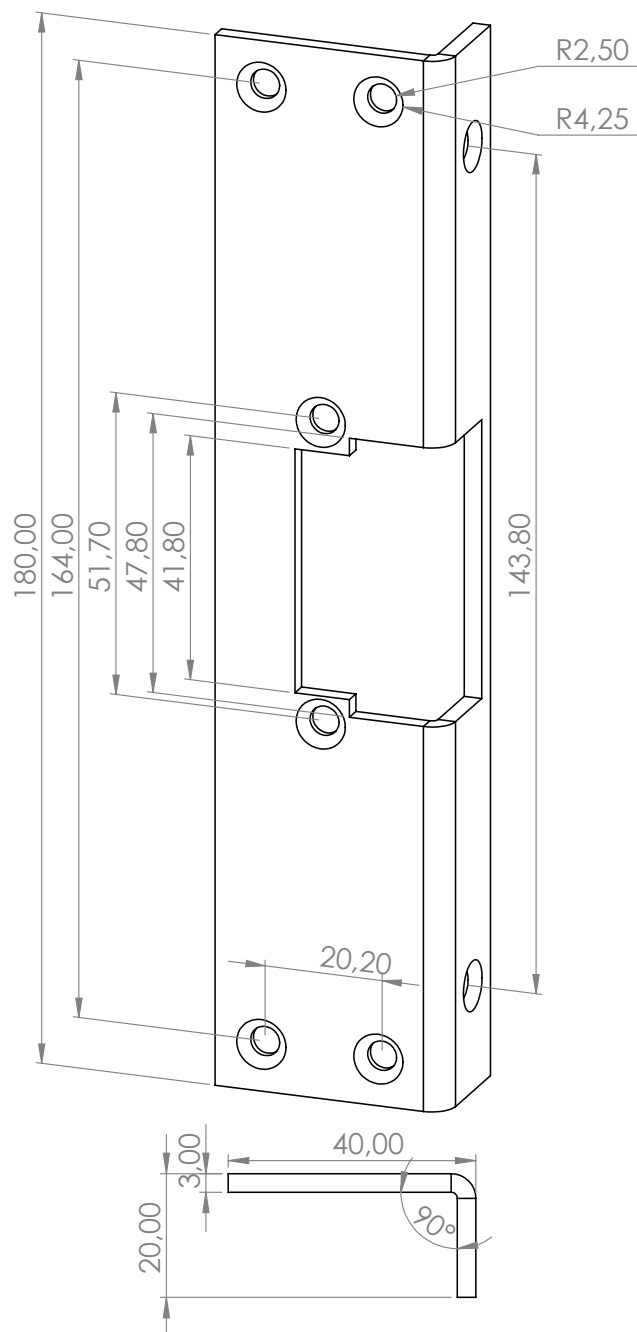

## VIGTGT

- Alle mål er i mm
- Stolpe 1 kan vendes og har skrue undersænknings på begge sider

## VIGTGT

- Alle mål er i mm

## STOLPERNES MÅL

Højde : 180mm

Bredde : 35mm

Dybde : 13mm

Materiale tykkelse : 3mm