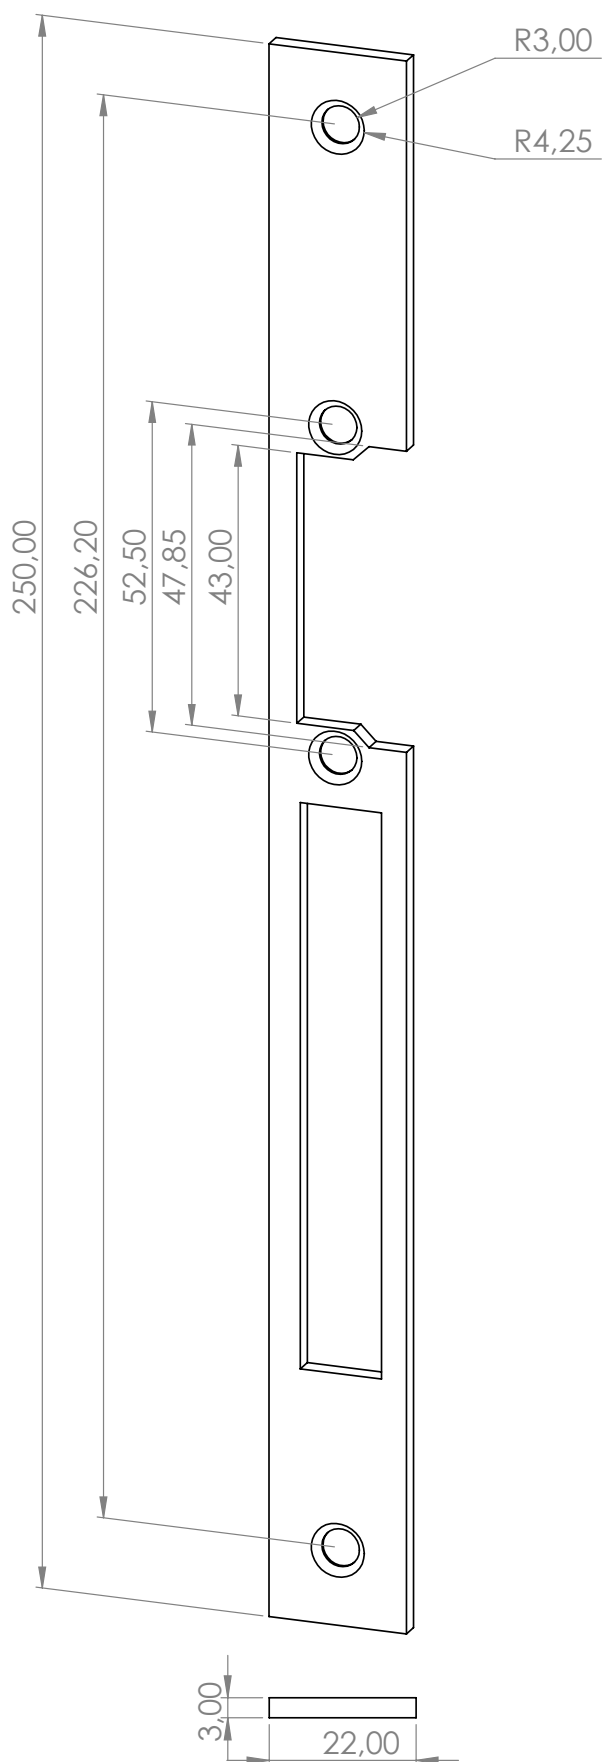

STOLPE 3

VIGTGT

- Alle mål er i mm
- Stolpe 3 kan vendes og har skrue undersænkingen på begge sider

STOLPERNES MATERIALER

Rustfri stål :

Messing :

STOLPERNES MÅL

Højde	:	250mm
Bredde	:	22mm
Dybde	:	3mm
Materiale tykkelse	:	3mm