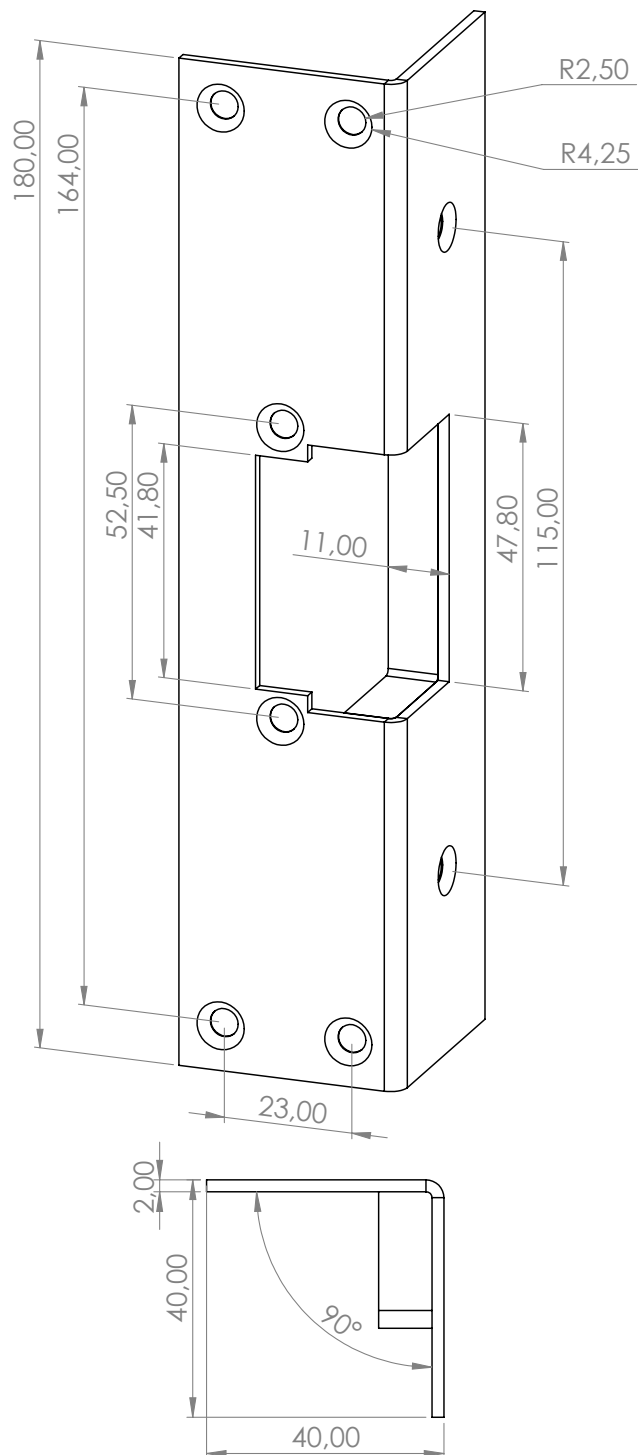

STOLPE 9

VIGTGT

- Alle mål er i mm

STOLPERNES MATERIALER

Rustfri stål

:

Messing

:

STOLPERNES MÅL

Højde : 180mm

Bredde : 40mm

Dybde : 40mm

Materiale tykkelse : 3mm