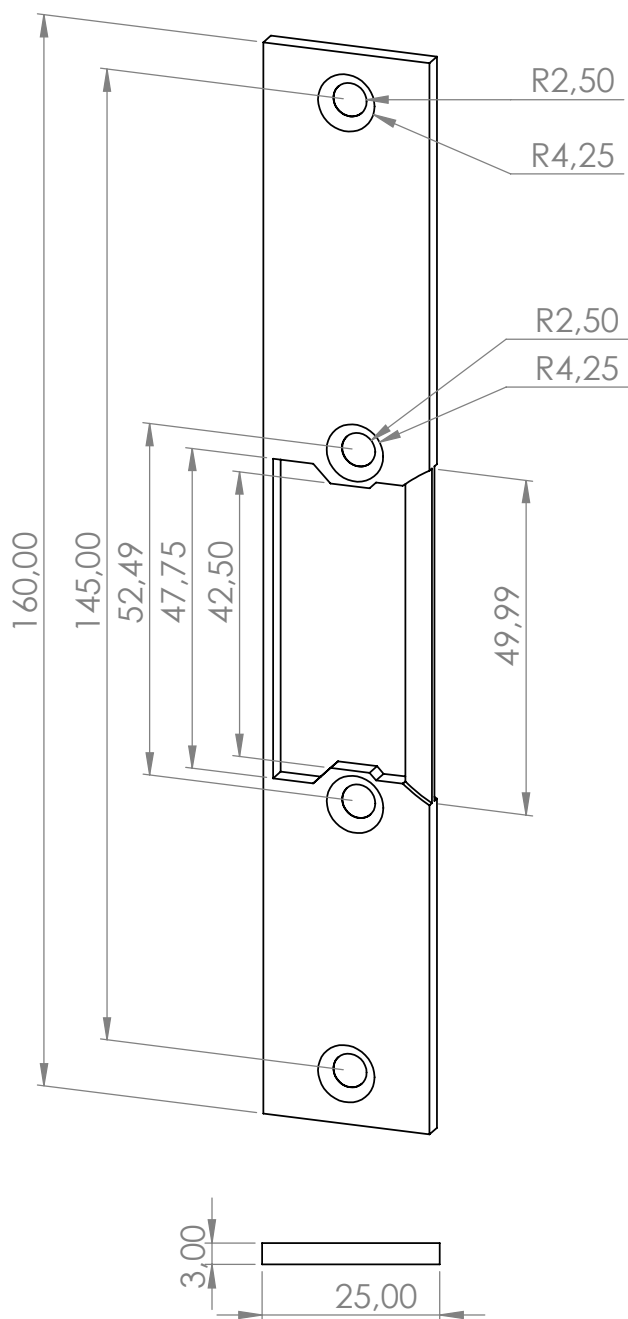

STOLPE 2

VIGTGT

- Alle mål er i mm
- Stolpe 2 kan vendes og har skrue undersænkingen på begge sider

STOLPERNES MATERIALER

Rustfri stål :

Messing :

STOLPERNES MÅL

Højde	:	160mm
Bredde	:	25mm
Dybde	:	3mm
Materiale tykkelse	:	3mm