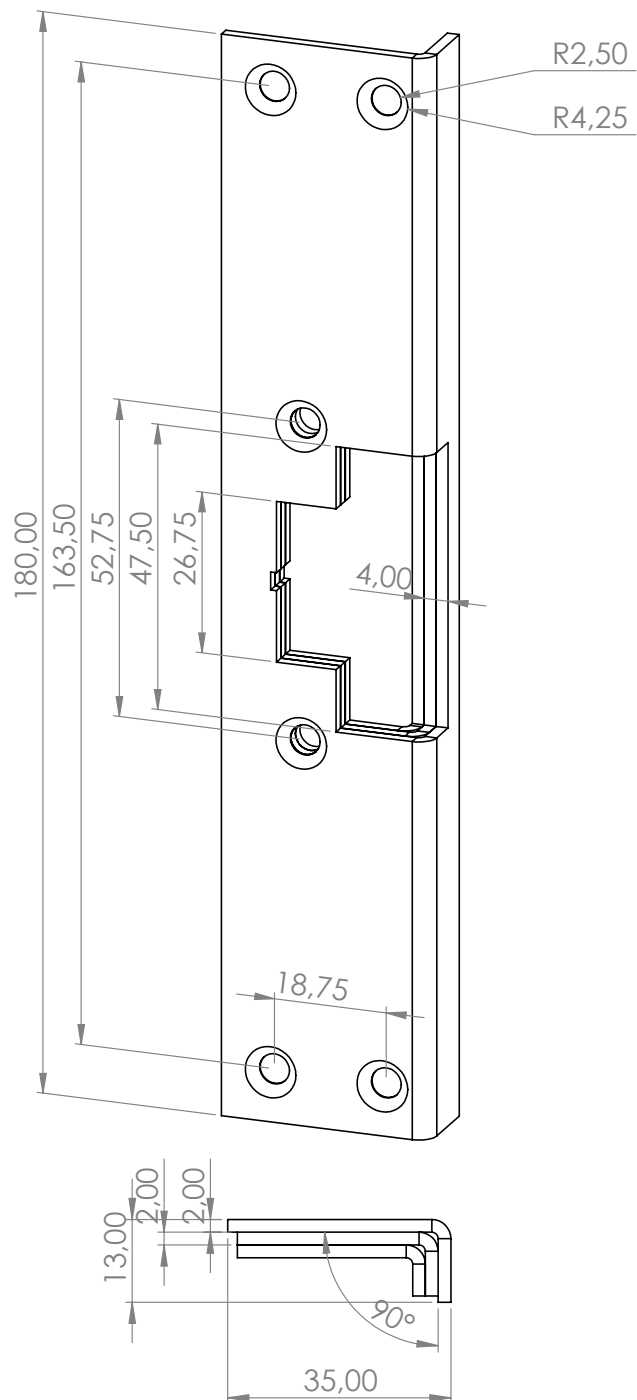

STOLPE 7

VIGTGT

- Alle mål er i mm

STOLPERNES MATERIALER

Rustfri stål

:

Messing

:

STOLPERNES MÅL

Højde : 180mm

Bredde : 35mm

Dybde : 13mm

Materiale tykkelse : 3mm