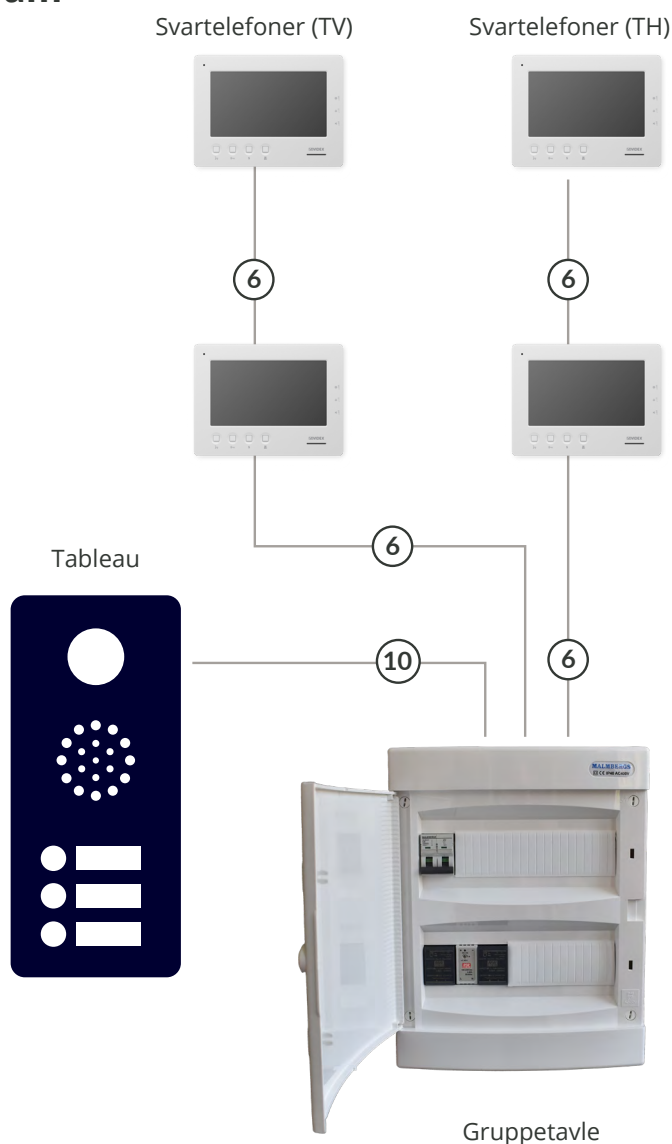

Videx 6778

Guidelines for kabelvalg

Beregninger for videosignalet (V1/V2), DataBus linien (L og -) og forsyningen (GND/20V)

Max længde (meter)	Ledere i kablet (diameter)	(mm²)
50	n 2 x 0,6 mm	0,28 mm² pr. leder
110	n x 0,8 mm	0,56 mm² pr. leder
125	n x (2 x 2 x 0,6 mm)	0,28 mm² pr. leder
220	n x 1,13 mm	1,0 mm² pr. leder

Videx anbefaler som minimum PTS-HF kabel med skærm 6x2x0,6 (0,28mm²) til denne type af opgave. (dog med forbehold for afstand og ekstra funktioner). OBS: ved genbrug af eksisterende kabel installation kan det anbefales at sno leder sammen for at forøge kvadrat og dermed kvalitet. GENBRUG AF EKSISTERENDE KABLER PÅ EGET ANSVAR.

[Kontakt VIDEX for specielle opgaver med f.eks. lange afstande eller ekstraudstyr.](#)

Blokdiagram