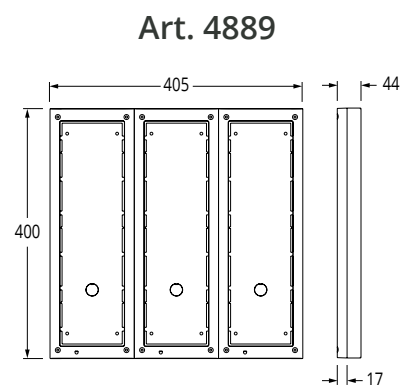

[Kontakt VIDEX for specielle opgaver med f.eks. lange afstande eller ekstraudstyr.](#)

Blokdiagram

Størrelser - Videx 4000 serie

Indmuring

Påbyg

Skiltestørrelse

Regnskygger

Art. 4871