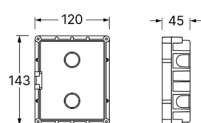

Størrelser - Videx 4000 serie

Indmuring