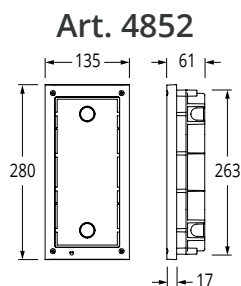

[Kontakt VIDEX for specielle opgaver med f.eks. lange afstande eller ekstraudstyr.](#)

Blokdiagram

Størrelser - Videx 4000 serie

Indmuring

Påbyg

Skiltestørrelse

Regnskygger

Art. 4871