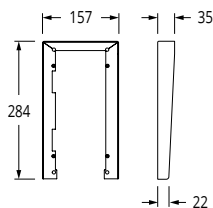

Regnskygger

Art. 4872

Infotavle