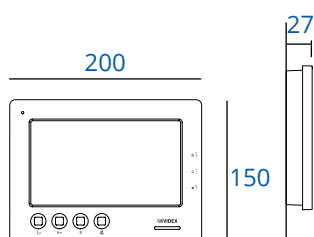

Elegant og digital videotelefon

Videovisning og rørfri betjening i et enkelt design

6778 er en enkel rørfri videotelefon, der kombinerer et minimalistisk design med rene linjer, som er nem at betjene.

Vores rørfri 6778 videotelefon er skabt i det slidstærke ABS-plast og har en 7" 800x480px højopløst LCD TFT skærm. De 4 funktionsknapper byder på: tale, døråbning, natafbryder og service-knap. Serviceknappen giver mulighed for f. eks. styring af lys i opgangen eller elevatorkald. Afbryderfunktionen giver mulighed for at indstille en nøjagtig timer, så man inden for et bestemt tidsrum kan undgå forstyrrelser.

6778 er en samlet nutidig løsning der dækker over både design og, funktionalitetsdetaljer og tryghed, på et markant og brancherelevant højt niveau.