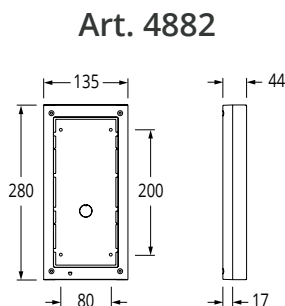

[Kontakt VIDEX for specielle opgaver med f.eks. lange afstande eller ekstraudstyr.](#)

Blokdiagram

Størrelser - Videx 4000 serie

Indmuring

Påbyg

Skiltestørrelse

Regnskygger

Art. 4871