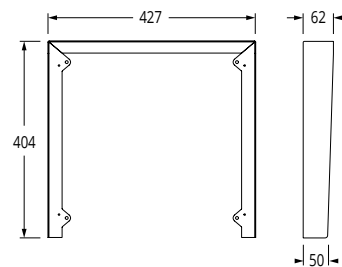

Regnskygger

Art. 4899

Infotavle