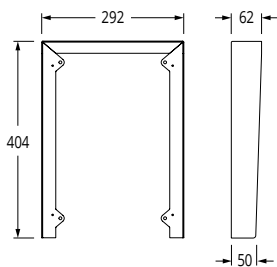

Regnskygger

Art. 4896

Infotavle