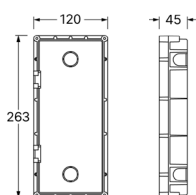

Størrelser - Videx 4000 serie

Indmuring