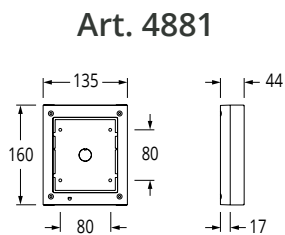

[Kontakt VIDEX for specielle opgaver med f.eks. lange afstande eller ekstraudstyr.](#)

Blokdiagram

Størrelser - Videx 4000 serie

Indmuring

Påbyg

Skiltestørrelse

Regnskygger

Art. 4871