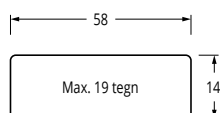

[Kontakt VIDEX for specielle opgaver med f.eks. lange afstande eller ekstraudstyr.](#)

Blokdiagram

Størrelser - Videx 4000 serie

Indmuring

Påbyg

Skiltestørrelse

Regnskygger

Art. 4871