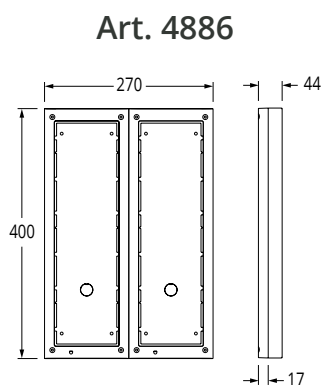

[Kontakt VIDEX for specielle opgaver med f.eks. lange afstande eller ekstraudstyr.](#)

Blokdiagram

Størrelser - Videx 4000 serie

Indmuring

Påbyg

Skiltestørrelse

Regnskygger

Art. 4871