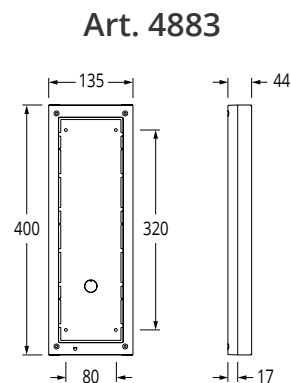

[Kontakt VIDEX for specielle opgaver med f.eks. lange afstande eller ekstraudstyr.](#)

Blokdiagram

Størrelser - Videx 4000 serie

Indmuring

Påbyg

Skiltestørrelse

Regnskygger

Art. 4871