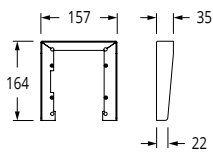

[Kontakt VIDEX for specielle opgaver med f.eks. lange afstande eller ekstraudstyr.](#)

Blokdiagram

Størrelser - Videx 4000 serie

Indmuring

Påbyg

Skiltestørrelse

Regnskygger

Art. 4871