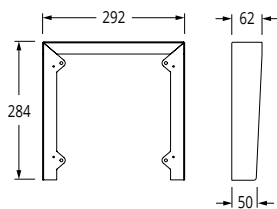

Regnskygger

Art. 4894

Infotavle