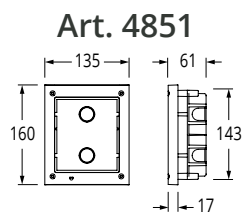

[Kontakt VIDEX for specielle opgaver med f.eks. lange afstande eller ekstraudstyr.](#)

Blokdiagram

Størrelser - Videx 4000 serie

Indmuring

Påbyg

Skiltestørrelse

Regnskygger

Art. 4871