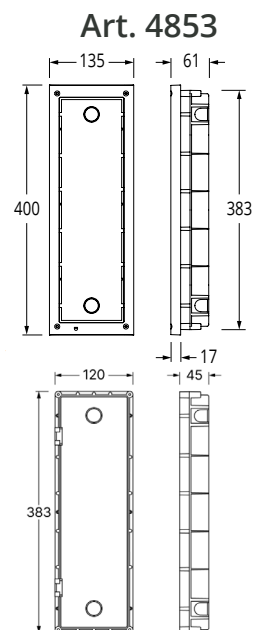

Størrelser - Videx 4000 serie

Indmuring