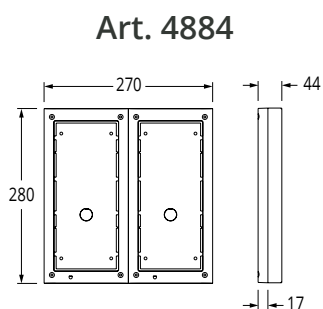

[Kontakt VIDEX for specielle opgaver med f.eks. lange afstande eller ekstraudstyr.](#)

Blokdiagram

Størrelser - Videx 4000 serie

Indmuring

Påbyg

Skiltestørrelse

Regnskygger

Art. 4871