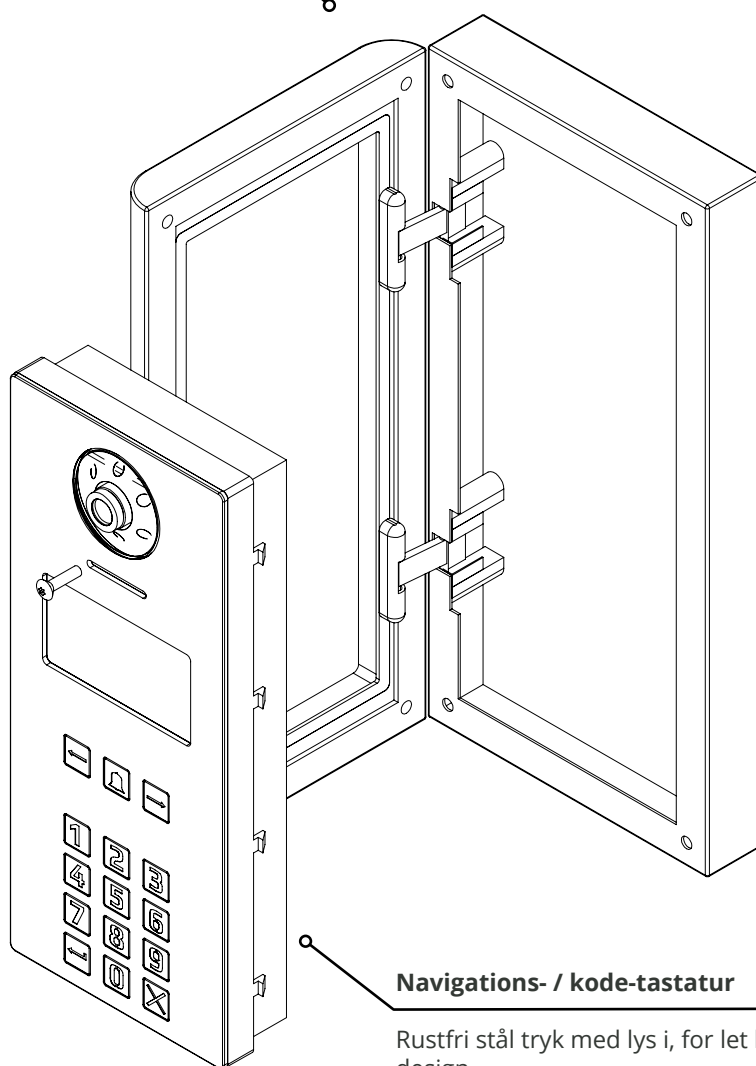

Monteringsplade til hegn

Tableauet kan monteres på en monteringsplade, som gør det muligt at fastgøre det på et hegn. Monteringspladen giver fleksibilitet i placeringen og kan tilpasses tableauets størrelse. Pladen kan males for at matche enten tableauet eller hegnet, hvilket skaber et harmonisk og sammenhængende design.

LED display i tableauet gør det nemt at bruge og det blå LED der gør serien let genkendelig.

Skruer

Sikkerhedsskruer af typen Sikkerheds Torx 20.

Navigations- / kode-tastatur

Rustfri stål tryk med lys i, for let brug og holdbart design.