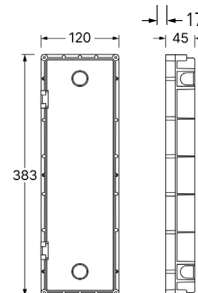

[Kontakt VIDEX for specielle opgaver med f.eks. lange afstande eller ekstraudstyr.](#)

Blokdiagram

Størrelser - Videx 4000 serie

Indmuring

Påbyg

Skiltestørrelse

Regnskygger

Art. 4871