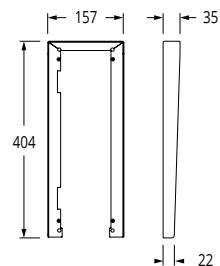

Regnskygger

Art. 4873

Infotavle