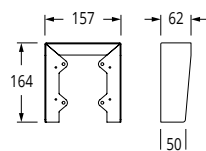

Regnskygger

Art. 4891

Infotavle