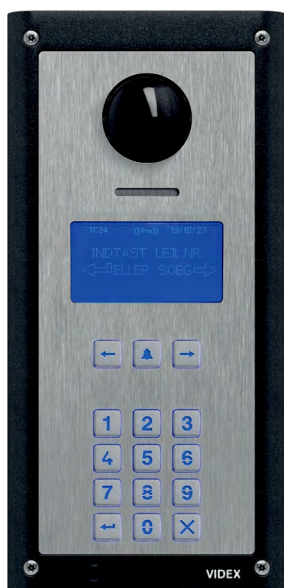

6778 - Video svartelefon

6700
SERIEN

Elegant og digital videotelefon

Videovisning og rørfri betjening i et enkelt design

6778 er en enkel rørfri videotelefon, der kombinerer et minimalistisk design med rene linjer, som er nem at betjene.

Vores rørfri 6778 videotelefon er skabt i det slidstærke ABS-plast og har en 7" 800x480px højopløst LCD TFT skærm. De 4 funktionsknapper byder på: tale, døråbning, natafbryder og service-knap. Serviceknappen giver mulighed for f. eks. styring af lys i opgangen eller elevatorkald. Afbryderfunktionen giver mulighed for at indstille en nøjagtig timer, så man inden for et bestemt tidsrum kan undgå forstyrrelser.

6778 er en samlet nutidig løsning der dækker over både design og, funktionalitetsdetaljer og tryghed, på et markant og brancherelevant højt niveau.

Rørfri svartelefon

3 eller 6 opkaldsring

3 lydniveauer

Natafbryder

Døråbningsknap

Serviceknap

Videohukommelse (merpris)

Digital videotableau til
Påbygning

Digital videotableau til
påbygning med ADK og infotavle

4000 serien

Et dørtableau udformet præcist efter kundens ønsker