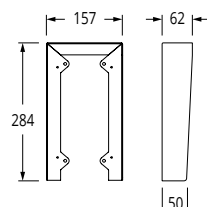

Regnskygger

Art. 4892

Infotavle