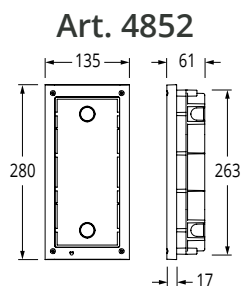

Størrelser - Videx 4000 serie

Indmuring