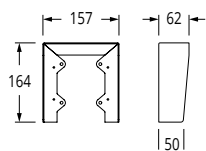

Regnskygger

Art. 4891

Infotavle