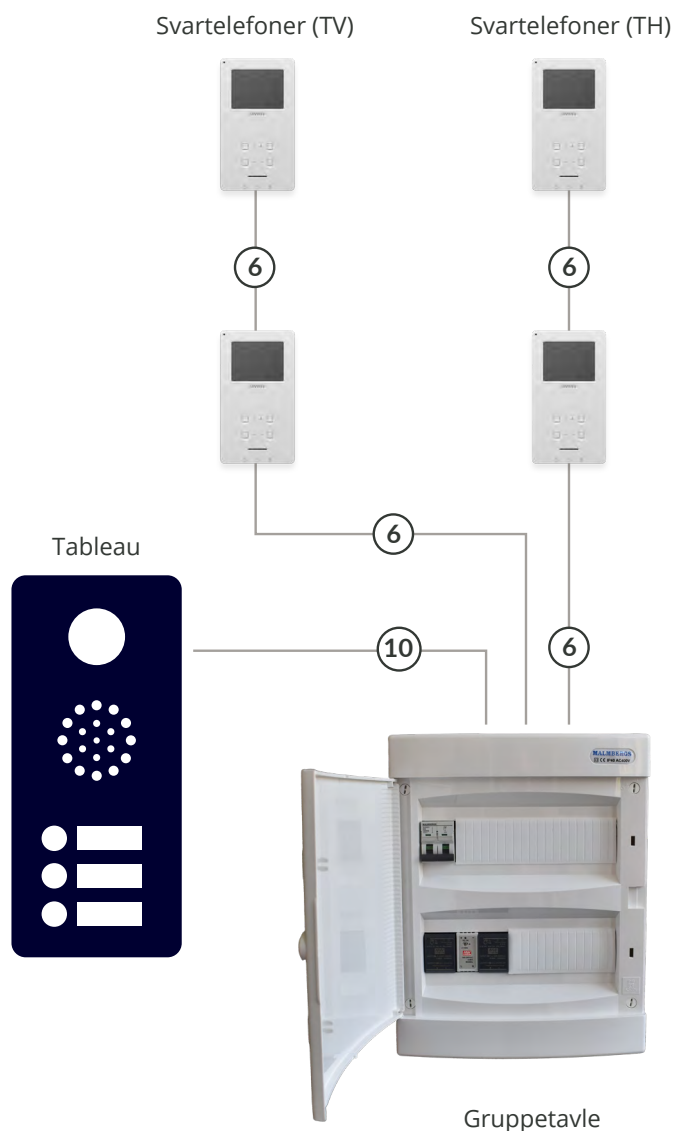

Videx 6378

Guidelines for kabelvalg

Beregninger for videosignalet (V1/V2), DataBus linien (L og -) og forsyningen (GND/20V)

Max længde (meter)	Ledere i kablet (diameter)	(mm²)
50	n 2 x 0,6 mm	0,28 mm² pr. leder
110	n x 0,8 mm	0,56 mm² pr. leder
125	n x (2 x 2 x 0,6 mm)	0,28 mm² pr. leder
220	n x 1,13 mm	1,0 mm² pr. leder

Videx anbefaler som minimum PTS-HF kabel med skærm 6x2x0,6 (0,28mm²) til denne type af opgave. (dog med forbehold for afstand og ekstra funktioner). OBS: ved genbrug af eksisterende kabel installation kan det anbefales at sno leder sammen for at forøge kvadrat og dermed kvalitet. GENBRUG AF EKSISTERENDE KABLER PÅ EGET ANSVAR.

[Kontakt VIDEX for specielle opgaver med f.eks. lange afstande eller ekstraudstyr.](#)

Blokdiagram