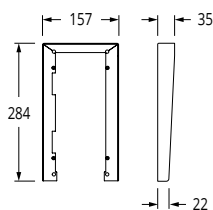

Regnskygger

Art. 4872

Infotavle