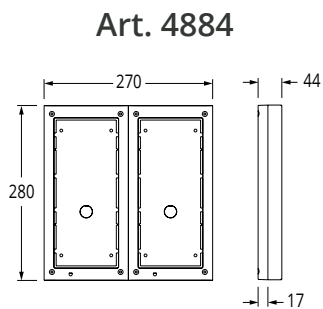

[Kontakt VIDEX for specielle opgaver med f.eks. lange afstande eller ekstraudstyr.](#)

Blokdiagram

Størrelser - Videx 4000 serie

Indmuring

Påbyg

Skiltestørrelse

Regnskygger

Art. 4871