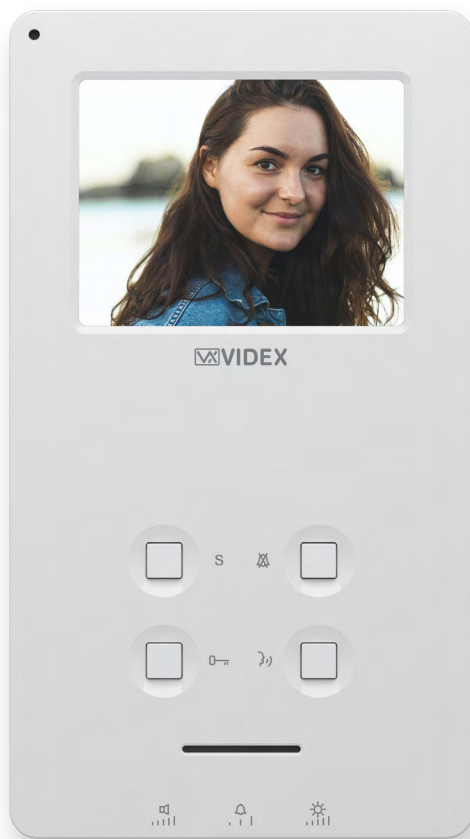

6378 - Video svartelefon

6300
SERIEN

Elegant og digital videotelefon

Videovisning og rørfri betjening i et enkelt design

Vores 6378-svartelefon er en enkel rørfri videotelefon, der kombinerer et minimalistisk design med rene linjer, som er nem at betjene. Vores rørfri 6378 videotelefon er skabt i det slidstærke ABS-plast og har en 3,5" 320 x 240px højopløst LDC TFT skærm. De 4 funktionsknapper med tale, døråbning, natafbryder og servicefunktion. Serviceknappen giver mulighed for f.eks. styring af lys i opgangen eller elevatorkald. Afbryderfunktionen giver mulighed for at indstille en nøjagtig timer, så man inden for et bestemt tidsrum kan undgå forstyrrelser.