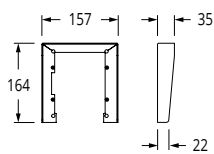

[Kontakt VIDEX for specielle opgaver med f.eks. lange afstande eller ekstraudstyr.](#)

Blokdiagram

Størrelser - Videx 4000 serie

Indmuring

Påbyg

Skiltestørrelse

Regnskygger

Art. 4871