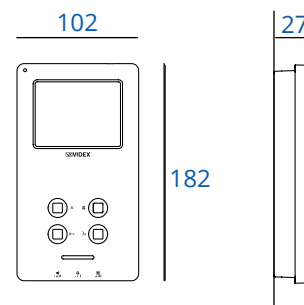

6378 - Video svartelefon

6300
SERIEN

Elegant og digital videotelefon

Videovisning og rørfri betjening i et enkelt design

Vores 6378-svartelefon er en enkel rørfri videotelefon, der kombinerer et minimalistisk design med rene linjer, som er nem at betjene. Vores rørfri 6378 videotelefon er skabt i det slidstærke ABS-plast og har en 3,5" 320 x 240px højopløst LDC TFT skærm. De 4 funktionsknapper med tale, døråbning, natafbryder og servicefunktion. Serviceknappen giver mulighed for f.eks. styring af lys i opgangen eller elevatorkald. Afbryderfunktionen giver mulighed for at indstille en nøjagtig timer, så man inden for et bestemt tidsrum kan undgå forstyrrelser.