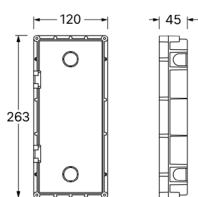

Størrelser - Videx 4000 serie

Indmuring