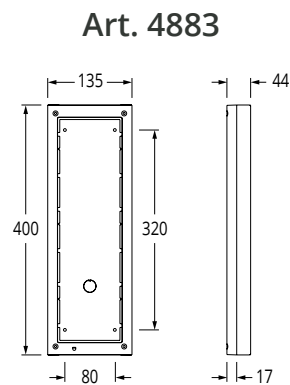

[Kontakt VIDEX for specielle opgaver med f.eks. lange afstande eller ekstraudstyr.](#)

Blokdiagram

Størrelser - Videx 4000 serie

Indmuring

Påbyg

Skiltestørrelse

Regnskygger

Art. 4871