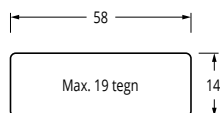

[Kontakt VIDEX for specielle opgaver med f.eks. lange afstande eller ekstraudstyr.](#)

Blokdiagram

Størrelser - Videx 4000 serie

Indmuring

Påbyg

Skiltestørrelse

Regnskygger

Art. 4871