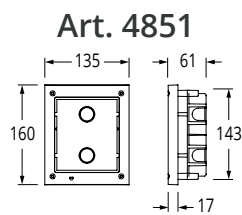

[Kontakt VIDEX for specielle opgaver med f.eks. lange afstande eller ekstraudstyr.](#)

Blokdiagram

Størrelser - Videx 4000 serie

Indmuring

Påbyg

Skiltestørrelse

Regnskygger

Art. 4871