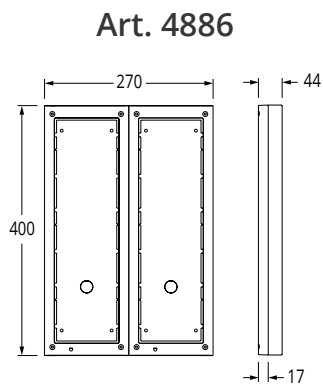

[Kontakt VIDEX for specielle opgaver med f.eks. lange afstande eller ekstraudstyr.](#)

Blokdiagram

Størrelser - Videx 4000 serie

Indmuring

Påbyg

Skiltestørrelse

Regnskygger

Art. 4871