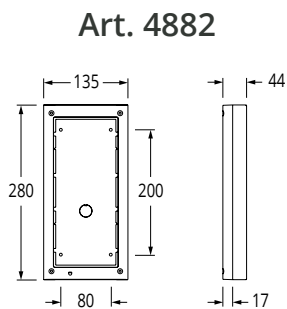

[Kontakt VIDEX for specielle opgaver med f.eks. lange afstande eller ekstraudstyr.](#)

Blokdiagram

Størrelser - Videx 4000 serie

Indmuring

Påbyg

Skiltestørrelse

Regnskygger

Art. 4871