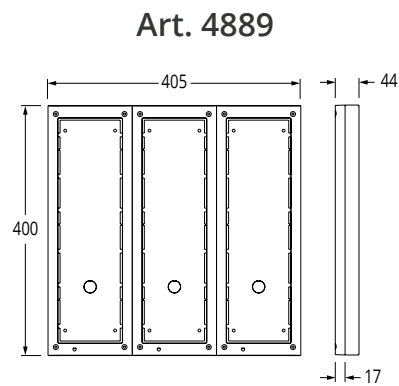

[Kontakt VIDEX for specielle opgaver med f.eks. lange afstande eller ekstraudstyr.](#)

Blokdiagram

Størrelser - Videx 4000 serie

Indmuring

Påbyg

Skiltestørrelse

Regnskygger

Art. 4871