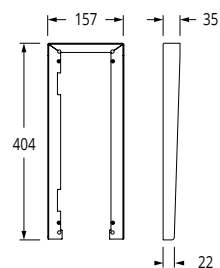

Regnskygger

Art. 4873

Infotavle