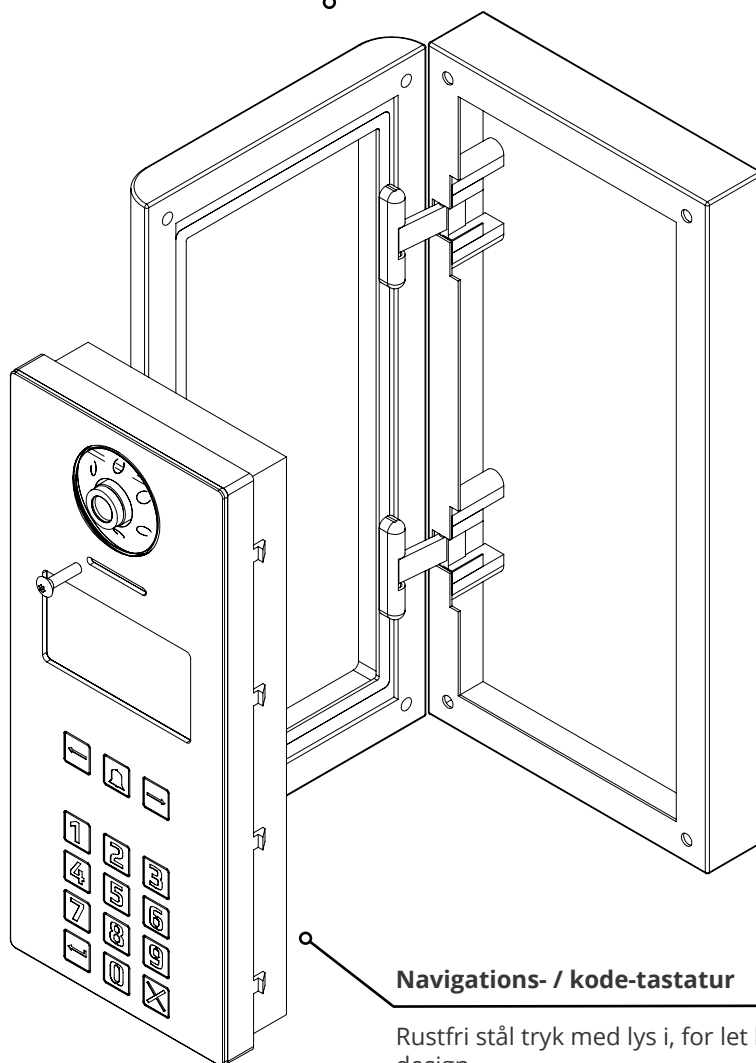

Monteringsplade til hegn

Tableauet kan monteres på en monteringsplade, som gør det muligt at fastgøre det på et hegn. Monteringspladen giver fleksibilitet i placeringen og kan tilpasses tableauets størrelse. Pladen kan males for at matche enten tableauet eller hegnet, hvilket skaber et harmonisk og sammenhængende design.

Videx Digital-serien

Ramme i støbealuminium

Robust og modulær aluminiumsramme samlet med hængsler og i varierende størrelser.

Digital audio modul

Højtalermodul med indikationslys og 0, 1 eller 2 knapper.

Digital display

LED display i tableauet gør det nemt at bruge og det blå LED der gør serien let genkendelig.

Skruer

Sikkerhedsskruer af typen Sikkerheds Torx 20.

Navigations- / kode-tastatur

Rustfri stål tryk med lys i, for let brug og holdbart design.