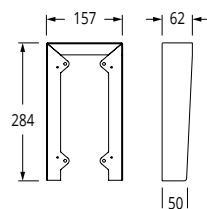

Regnskygger

Art. 4892

Infotavle