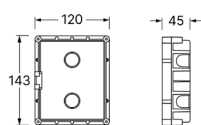

Størrelser - Videx 4000 serie

Indmuring