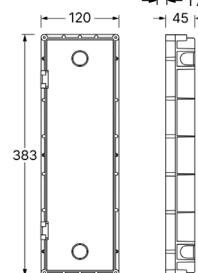

[Kontakt VIDEX for specielle opgaver med f.eks. lange afstande eller ekstraudstyr.](#)

Blokdiagram

Størrelser - Videx 4000 serie

Indmuring

Påbyg

Skiltestørrelse

Regnskygger

Art. 4871