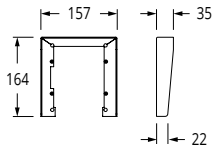

[Kontakt VIDEX for specielle opgaver med f.eks. lange afstande eller ekstraudstyr.](#)

Blokdiagram

Størrelser - Videx 4000 serie

Indmuring

Påbyg

Skiltestørrelse

Regnskygger

Art. 4871