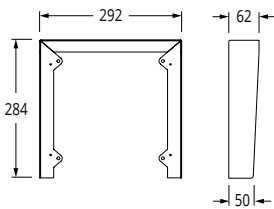

Regnskygger

Art. 4894

Infotavle