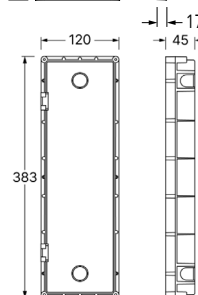

Størrelser - Videx 4000 serie

Indmuring