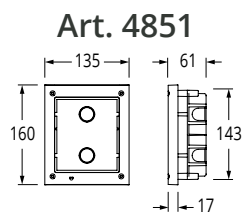

Størrelser - Videx 4000 serie

Indmuring