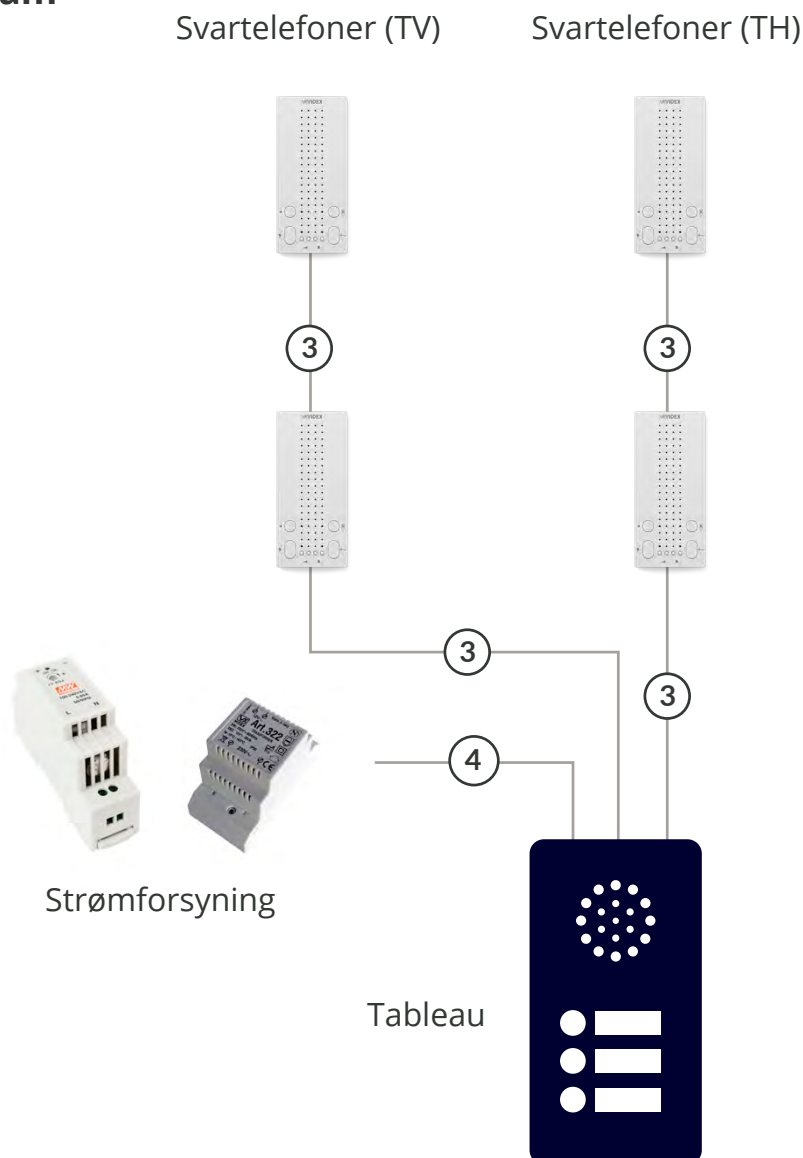

Videx 5178N

Guidelines for kabelvalg

Beregninger for DataBus linien (L og -) og forsyningen (12V)

Max længde (meter)	Ledere i kablet (diameter)	(mm²)
60	n x 0,6 mm	0,28 mm² pr. leder
110	n x 0,8 mm	0,56 mm² pr. leder
125	n x (2 x 2 x 0,6 mm)	0,28 mm² pr. leder
220	n x 1,13 mm	1,0 mm² pr. leder
330	n x 1,38 mm	1,5 mm² pr. leder

Videx anbefaler som minimum PTS-HF kabel med skærm 3x2x0,6 (0,28mm²) til denne type af opgave. (dog med forbehold for afstand og ekstra funktioner). OBS: ved genbrug af eksisterende kabel installation kan det anbefales at sno leder sammen for at forøge kvadrat og dermed kvalitet. GENBRUG AF EKSISTERENDE KABLER PÅ EGET ANSVAR.

[Kontakt VIDEX for specielle opgaver med f.eks. lange afstande eller ekstraudstyr.](#)

Blokdiagram