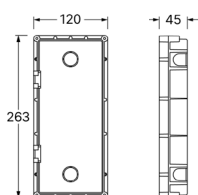

Størrelser - Videx 4000 serie

Indmuring