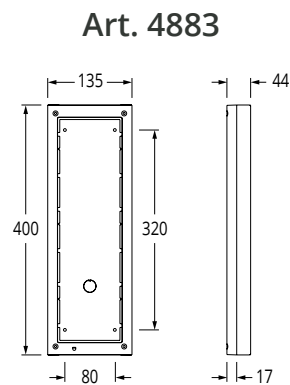

Leveres samlet og fortrådet

Reservedele på lager

Videx 5178N

Guidelines for kabelvalg

Beregninger for DataBus linien (L og -) og forsyningen (12V)

Max længde (meter)	Ledere i kablet (diameter)	(mm ²)
60	n x 0,6 mm	0,28 mm ² pr. leder
110	n x 0,8 mm	0,56 mm ² pr. leder
125	n x (2 x 2 x 0,6 mm)	0,28 mm ² pr. leder
220	n x 1,13 mm	1,0 mm ² pr. leder
330	n x 1,38 mm	1,5 mm ² pr. leder

[Kontakt VIDEX for specielle opgaver med f.eks. lange afstande eller ekstraudstyr.](#)

Blokdiagram

Størrelser - Videx 4000 serie

Indmuring

Påbyg

Skiltestørrelse

Regnskygger

Art. 4871