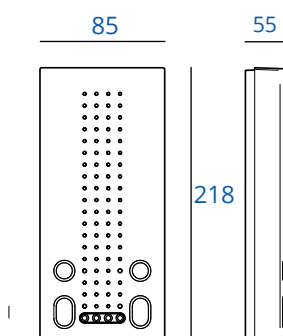

Den moderne svartelefon

Minimalistisk design i kompakt og stilrent udtryk

5178N er en rørfri svartelefon med et minimalistisk og kompakt design, der passer til både private hjem og virksomheder. Den er lavet i slidstærkt ABS-plast og optager minimal plads, samtidig med at den tilbyder alle nødvendige funktioner. Højtaleren giver god lyd, selv på afstand. Telefonen har fire knapper: tale, døråbning, service og natafbryder, med mulighed for lydjustering. Natafbryderen kan indstilles til at undgå forstyrrelser i bestemte tidsrum. 5178N er en diskret og moderne løsning, med brugervenlige funktioner.