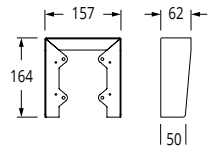

Regnskygger

Art. 4891

Infotavle