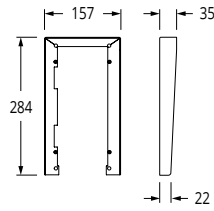

Regnskygger

Art. 4872

Infotavle