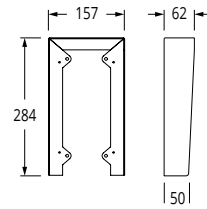

Regnskygger

Art. 4892

Infotavle