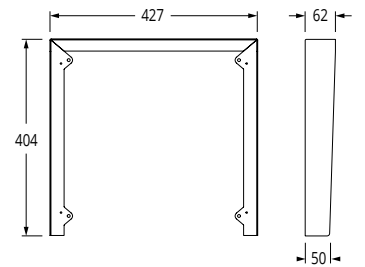

Regnskygger

Art. 4899

Infotavle