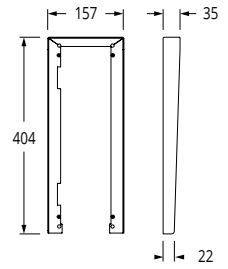

Regnskygger

Art. 4873

Infotavle