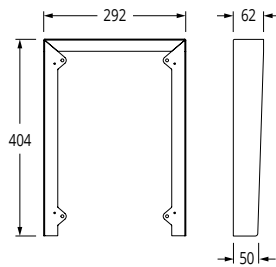

Regnskygger

Art. 4896

Infotavle