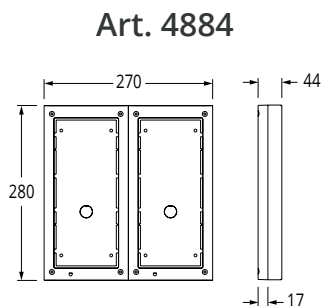

[Kontakt VIDEX for specielle opgaver med f.eks. lange afstande eller ekstraudstyr.](#)

Blokdiagram

Størrelser - Videx 4000 serie

Indmuring

Påbyg

Skiltestørrelse

Regnskygger

Art. 4871