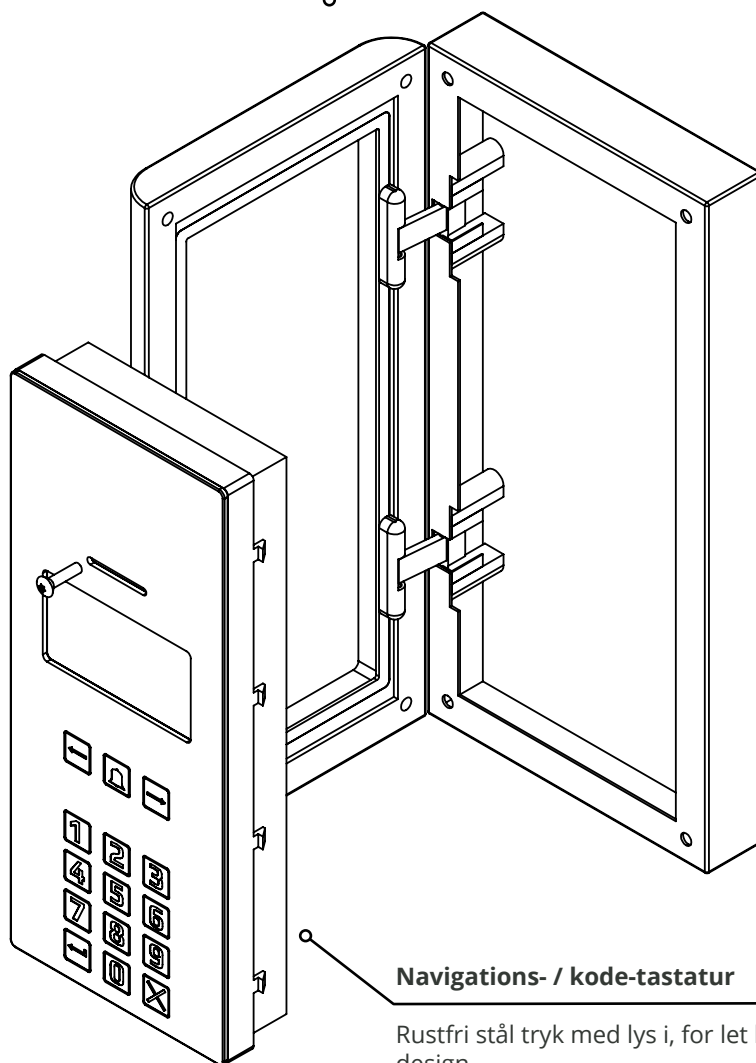

Videx Digital-serien

Ramme i støbealuminium

Robust og modulær aluminiumsramme samlet med hængsler og i varierende størrelser.

Digital audio modul

Højttalermodul med indikationslys og 0, 1 eller 2 knapper.

Digital display

LED display i tableauet gør det nemt at bruge og det blå LED der gør serien let genkendelig.

Skruer

Sikkerhedsskruer af typen Sikkerheds Torx 20.

Navigations- / kode-tastatur

Rustfri stål tryk med lys i, for let brug og holdbart design.

Leveres samlet og fortrådet

Reservedele på lager