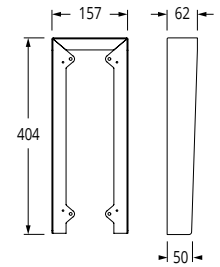

Regnskygger

Art. 4893

Infotavle