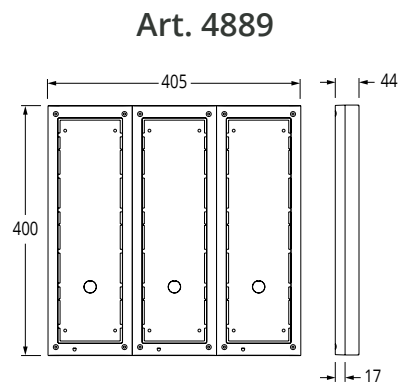

[Kontakt VIDEX for specielle opgaver med f.eks. lange afstande eller ekstraudstyr.](#)

Blokdiagram

Størrelser - Videx 4000 serie

Indmuring

Påbyg

Skiltestørrelse

Regnskygger

Art. 4871