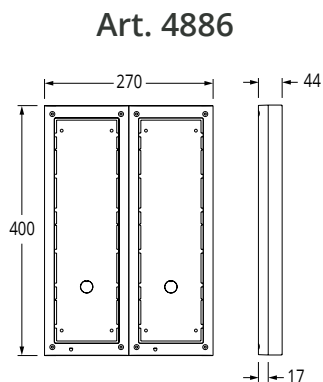

[Kontakt VIDEX for specielle opgaver med f.eks. lange afstande eller ekstraudstyr.](#)

Blokdiagram

Størrelser - Videx 4000 serie

Indmuring

Påbyg

Skiltestørrelse

Regnskygger

Art. 4871