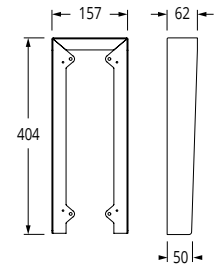

Regnskygger

Art. 4893

Infotavle