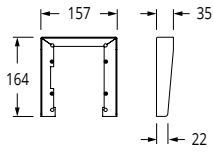

[Kontakt VIDEX for specielle opgaver med f.eks. lange afstande eller ekstraudstyr.](#)

Blokdiagram

Størrelser - Videx 4000 serie

Indmuring

Påbyg

Skiltestørrelse

Regnskygger

Art. 4871