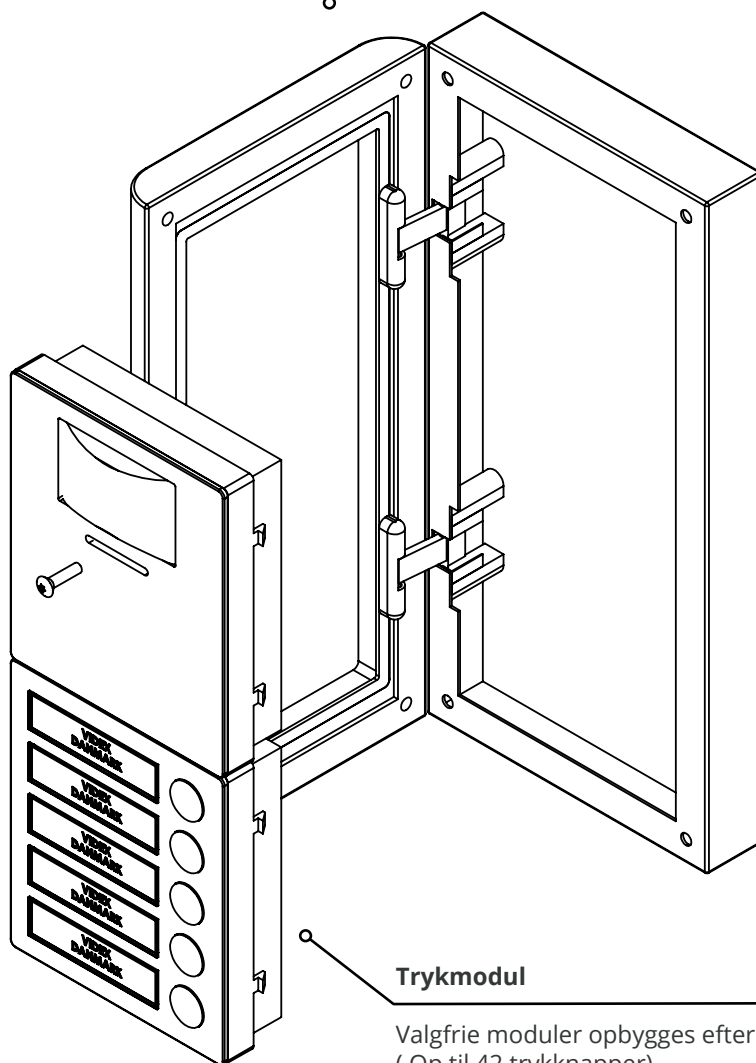

Videx 4000-serien

Ramme i støbealuminium

Robust og modulær aluminiumsramme samlet med hængsler og i varierende størrelser.

Audiomodul

Højtalermodul med indikationslys og 0, 1 eller 2 knapper.

Fronter

AISI 316 rustfrit stål fronter. Hærværksikret plade med IK07 og IP65 beskyttelsesklasse.

Skruer

Sikkerhedsskruer af typen Sikkerheds Torx 20.

Trykmodul

Valgfrie moduler opbygges efter ønsket antal tryk (Op til 42 trykknapper).

Leveres samlet og fortrådet

Gratis navneskilte
(1. omgang, ved køb af komplet anlæg)

Reservedele på lager