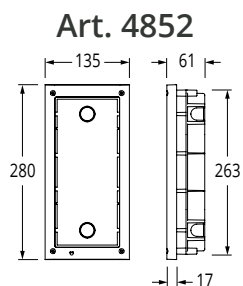

[Kontakt VIDEX for specielle opgaver med f.eks. lange afstande eller ekstraudstyr.](#)

Blokdiagram

Størrelser - Videx 4000 serie

Indmuring

Påbyg

Skiltestørrelse

Regnskygger

Art. 4871