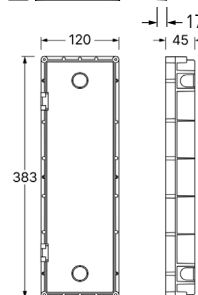

[Kontakt VIDEX for specielle opgaver med f.eks. lange afstande eller ekstraudstyr.](#)

Blokdiagram

Størrelser - Videx 4000 serie

Indmuring

Påbyg

Skiltestørrelse

Regnskygger

Art. 4871