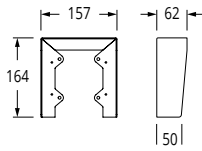

Regnskygger

Art. 4891

Infotavle