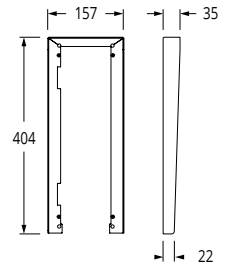

Regnskygger

Art. 4873

Infotavle