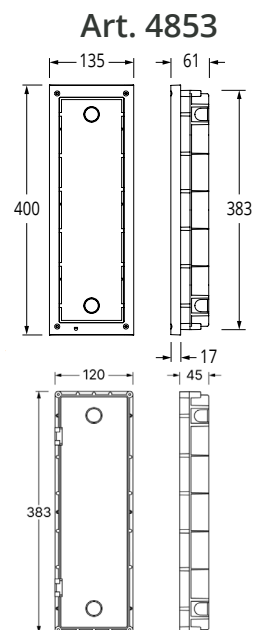

[Kontakt VIDEX for specielle opgaver med f.eks. lange afstande eller ekstraudstyr.](#)

Blokdiagram

Størrelser - Videx 4000 serie

Indmuring

Påbyg

Skiltestørrelse

Regnskygger

Art. 4871