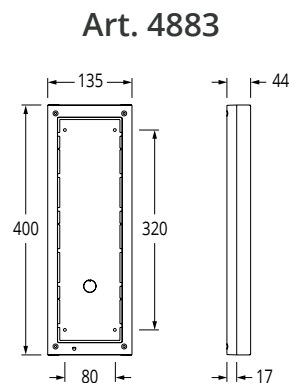

[Kontakt VIDEX for specielle opgaver med f.eks. lange afstande eller ekstraudstyr.](#)

Blokdiagram

Størrelser - Videx 4000 serie

Indmuring

Påbyg

Skiltestørrelse

Regnskygger

Art. 4871