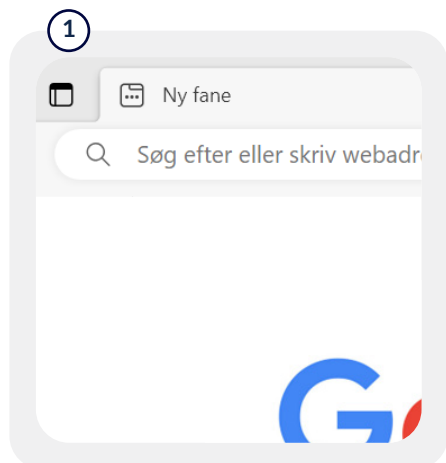

## Trin for trin

Gå til [www.skiltebestilling.dk](http://www.skiltebestilling.dk)

Find din skiltestørrelse via søgefunktionen.

Vælg farve på skiltet.

Indtast tekst på linjerne.  
(Max 19 tegn per. linje på navnelinjen)