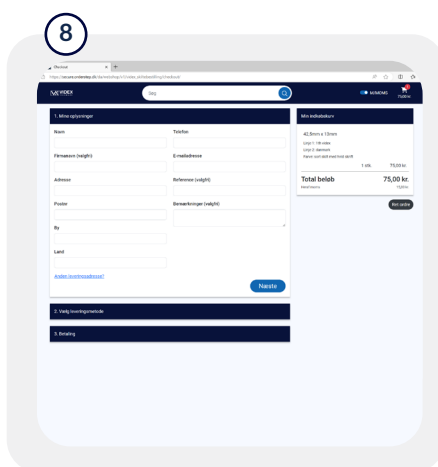

Udfyld oplysninger, vælg forsendelse og gå til betaling.

Skilteglas bestilles også på skiltebestilling.dk
Skilte produceres hver onsdag. (Kan variere ved travlhed eller ferie)
Skilte bestilt efter onsdag kl. 8.00 vil blive produceret til næstkommende onsdag.