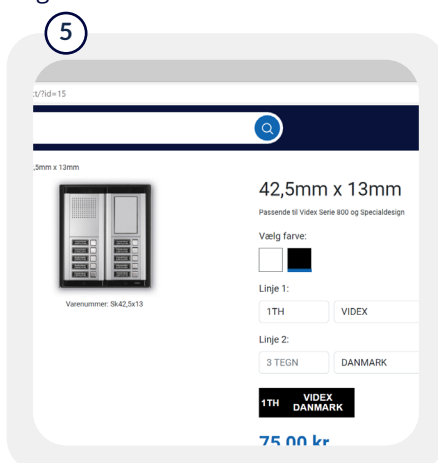

## Trin for trin

Gå til [www.skiltebestilling.dk](http://www.skiltebestilling.dk)

Find din skiltestørrelse via søgefunktionen.

Vælg farve på skiltet.

Indtast tekst på linjerne.  
(Max 19 tegn per. linje på navnelinjen)