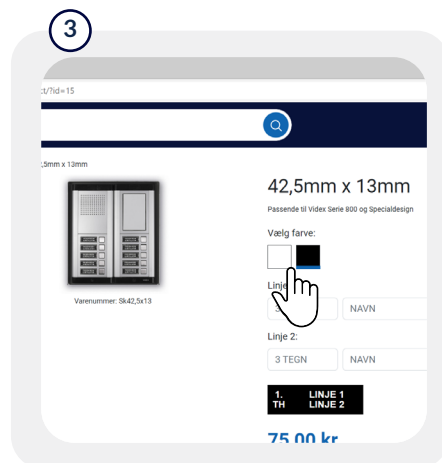

## Trin for trin

Gå til [www.skiltebestilling.dk](http://www.skiltebestilling.dk)

Find din skiltestørrelse via søgefunktionen.

Vælg farve på skiltet.

Indtast tekst på linjerne.  
(Max 19 tegn per. linje på navnelinjen)