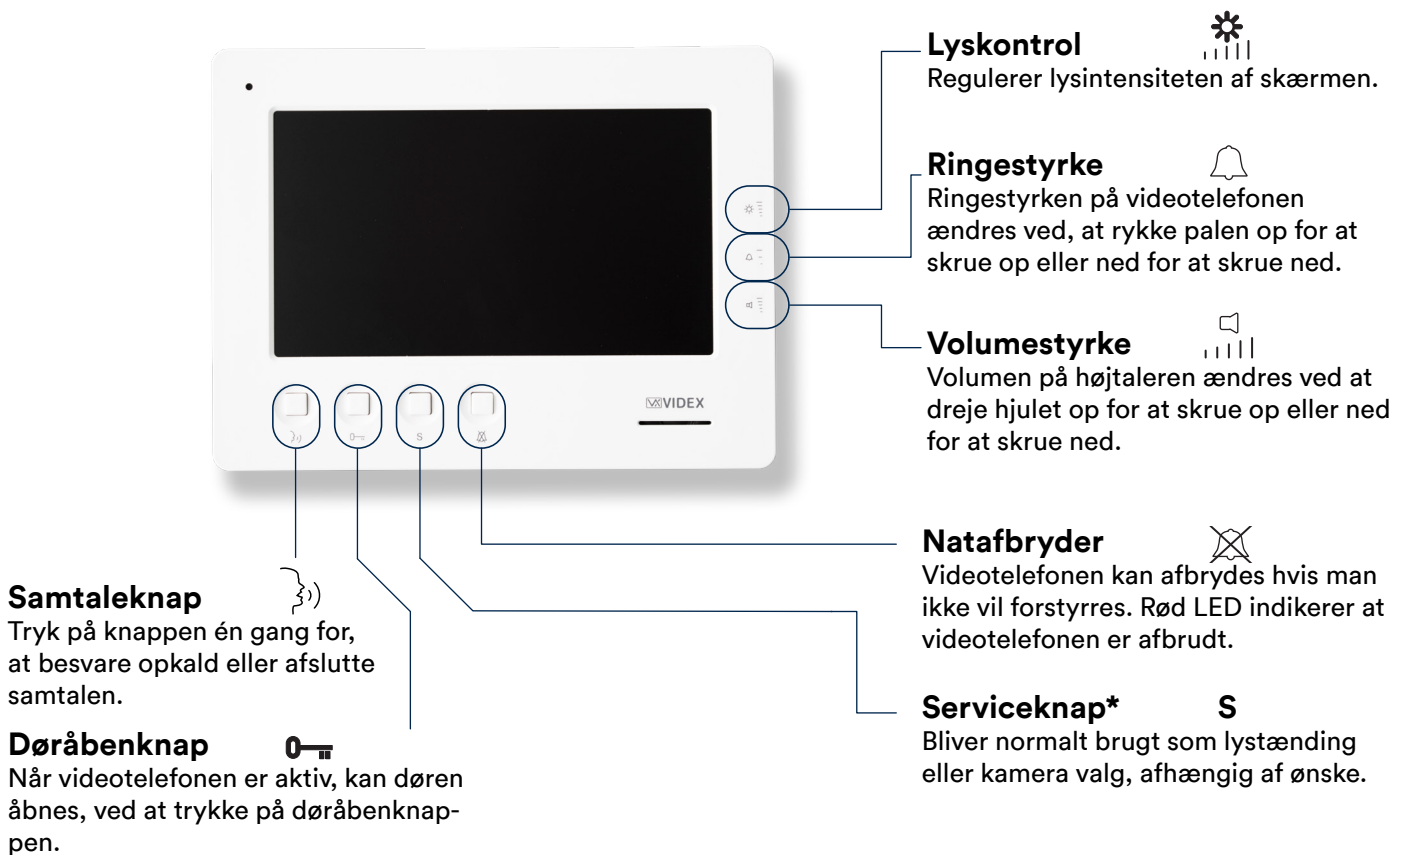

— Brugermanual

6778 - 2L bus videotelefon

6778

2l bus videotelefon

VIGTIGT - Videotelefonen er kun aktiv i forbindelse med opkald.

***Serviceknap** - Oftest bliver denne knap ikke brugt, kontakt venligst installatøren angående evt. funktion.

Besvarelse af opkald

Trin 1

Indgående opkald vil blive signaleret med en ringetone fra videotelefonen og et billede på skærmen vises.

Trin 2

Tryk på samtaleknappen én gang for at besvare opkaldet.
(Må ikke holdes inde)
(Kommunikation oprettes først når opkaldet besvares).

Trin 3

Åben døren ved at trykke på døråbenknappen. Døren låses op og samtalen afsluttes.

Programmering af ringetonen, antallet af ring og natafbryderen

(Skal foretages i inaktiv tilstand)

Ringetone programmering

(fabriksindstilling = melodi 1)

- Tryk og hold døråbner knappen  inde i ca. 10 sekunder. Enheden begynder nu at afspille de tilgængelige (9 stk.) ringetoner i rækkefølge.
- Hold fortsat  knappen inde - når den ønskede ringetone spilles, slip da knappen.
- Efter 3 sekunder afspilles to bekræftelsesbip.
- Den nye ringetone bliver nu gemt.