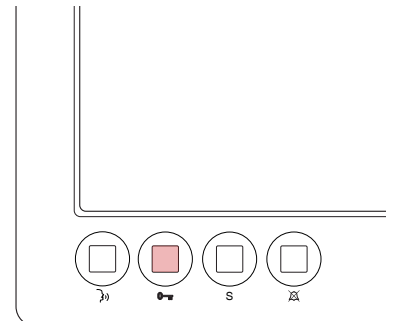

Besvarelse af opkald

Trin 1

Indgående opkald vil blive signaleret med en ringetone fra videotelefonen og et billede på skærmen vises.

Trin 2

Tryk på samtaleknappen én gang for at besvare opkaldet.
(Må ikke holdes inde)
(Kommunikation oprettes først når opkaldet besvares).

Trin 3

Åben døren ved at trykke på døråbenknappen. Døren låses op og samtalen afsluttes.

Programmering af ringetonen, antallet af ring og natafbryderen

(Skal foretages i inaktiv tilstand)

Ringetone programmering