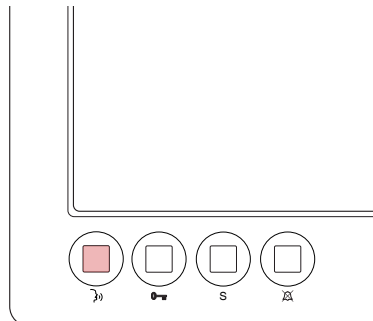

— Brugermanual

6778 - 2L bus videotelefon

6778

2l bus videotelefon

VIGTIGT - Videotelefonen er kun aktiv i forbindelse med opkald.

***Serviceknap** - Oftest bliver denne knap ikke brugt, kontakt venligst installatøren angående evt. funktion.

Besvarelse af opkald

Trin 1

Indgående opkald vil blive signaleret med en ringetone fra videotelefonen og et billede på skærmen vises.

Trin 2

Tryk på samtaleknappen én gang for at besvare opkaldet.
(Må ikke holdes inde)
(Kommunikation oprettes først når opkaldet besvares).

Trin 3

Åben døren ved at trykke på døråbenknappen. Døren låses op og samtalen afsluttes.

Programmering af ringetonen, antallet af ring og natafbryderen

(Skal foretages i inaktiv tilstand)

Ringetone programmering

(fabriksindstilling = melodi 1)

- Tryk og hold døråbner knappen  inde i ca. 10 sekunder. Enheden begynder nu at afspille de tilgængelige (9 stk.) ringetoner i rækkefølge.
- Hold fortsat  knappen inde - når den ønskede ringetone spilles, slip da knappen.
- Efter 3 sekunder afspilles to bekræftelsesbip.
- Den nye ringetone bliver nu gemt.