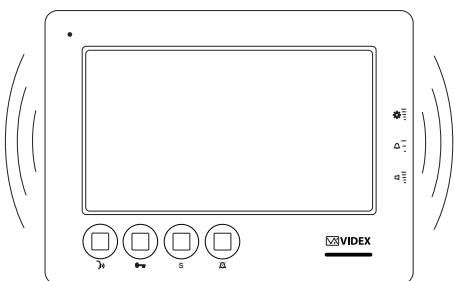

— Brugermanual

6778 - 2L bus videotelefon

6778

2l bus videotelefon

VIGTIGT - Videotelefonen er kun aktiv i forbindelse med opkald.

***Serviceknap** - Oftest bliver denne knap ikke brugt, kontakt venligst installatøren angående evt. funktion.

Besvarelse af opkald

Trin 1

Indgående opkald vil blive signaleret med en ringetone fra videotelefonen og et billede på skærmen vises.

Trin 2

Tryk på samtaleknappen én gang for at besvare opkaldet.
(Må ikke holdes inde)
(Kommunikation oprettes først når opkaldet besvares).

Trin 3

Åben døren ved at trykke på døråbenknappen. Døren låses op og samtalen afsluttes.

Programmering af ringetonen, antallet af ring og natafbryderen

(Skal foretages i inaktiv tilstand)

Ringetone programmering

(fabriksindstilling = melodi 1)

- Tryk og hold døråbner knappen  inde i ca. 10 sekunder. Enheden begynder nu at afspille de tilgængelige (9 stk.) ringetoner i rækkefølge.
- Hold fortsat  knappen inde - når den ønskede ringetone spilles, slip da knappen.
- Efter 3 sekunder afspilles to bekræftelsesbip.
- Den nye ringetone bliver nu gemt.